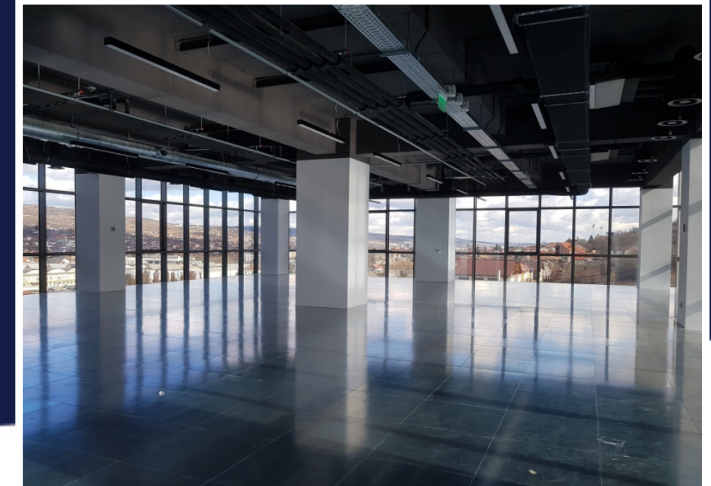

**BIROURI MODERNE IN CLADIRE CLASA A IN
GRUIA
ID: P22042**

DE INCHIRIAT

Pret: €2,452/month

Supr. utila: 327 m²

Nr. incaperi: 1

Nr. bai: 2

PERSOANA DE CONTACT: COTLIN BONTE

TEL.MOBIL: 0799.994041