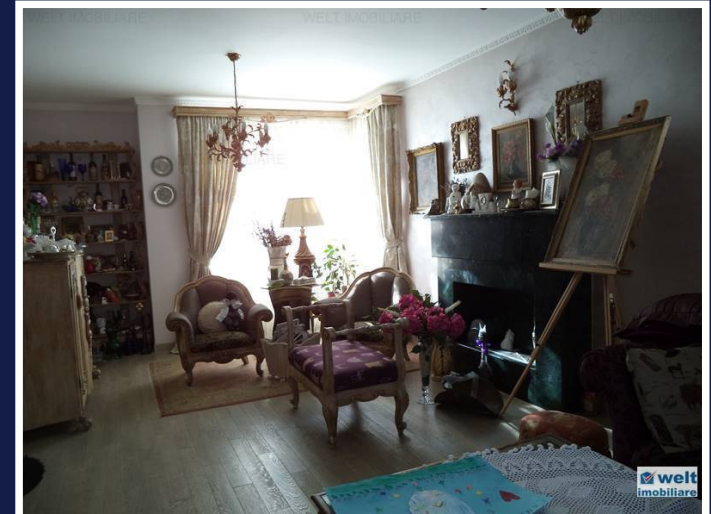

DE INCHIRIAT, CASA INDIVIDUALA, 6  
INCAPERI, 250MP UTILI, CARTIER GRUIA  
ID: P7144

DE INCHIRIAT

Pret: €2,000/month

Supr. utila: 250 m<sup>2</sup>

Nr. incaperi: 6

Nr. bai: 3

PERSOANA DE CONTACT:  
TELEFON: 0264.597584  
EMAIL: [office@weltimobiliare.ro](mailto:office@weltimobiliare.ro)