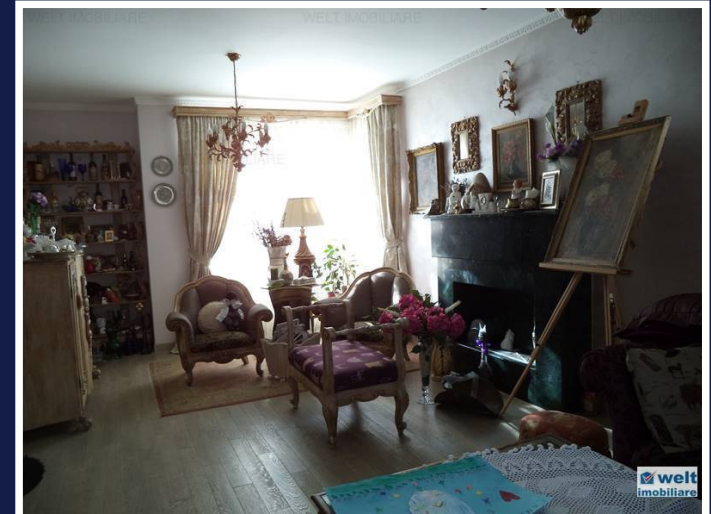

DE INCHIRIAT, CASA INDIVIDUALA, 6
INCAPERI, 250MP UTILI, CARTIER GRUIA
ID: P7144

DE INCHIRIAT

Pret: €2,000/month

Supr. utila: 250 m²

Nr. incaperi: 6

Nr. bai: 3

PERSOANA DE CONTACT: CLAUDIA ONIGA

TEL.MOBIL: 0737.040016