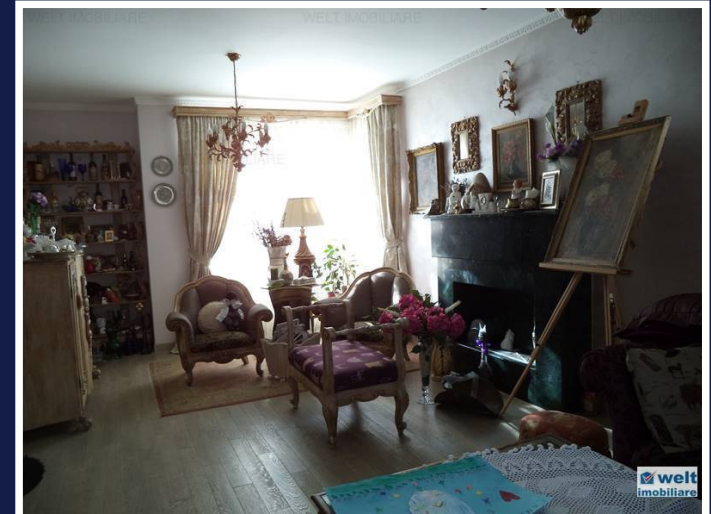

DE INCHIRIAT! CASA INDIVIDUALA, 6  
INCAPERI, 250MP UTILI, CARTIER GRUIA  
ID: P7144

DE INCHIRIAT

Pret: €2,000/month

Supr. utila: 250 m<sup>2</sup>

Nr. incaperi: 6

Nr. bai: 3

PERSOANA DE CONTACT: CLAUDIA ONIGA