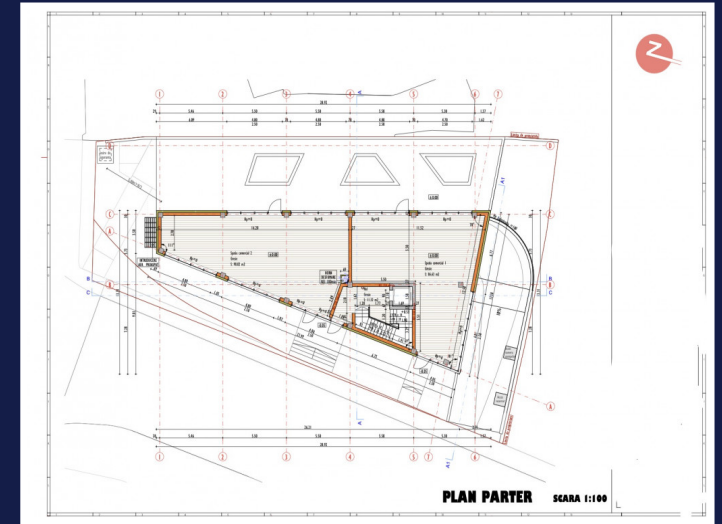

SPATIU COMERCIAL CU VITRAJ MARE, 86MP,
IMOBIL NOU, ZONA GRIGORESCU-T.
TURCULUI

DE INCHIRIAT

ID: P40668

Supr. utila: 86 m²

PERSOANA DE CONTACT: WELT IMOBILIARE

TEL.MOBIL: 0756223366

EMAIL: office@weltimobiliare.ro