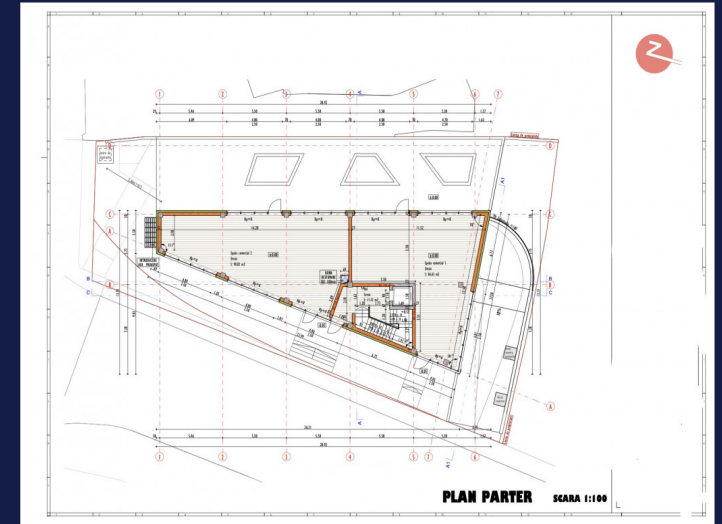

SPATIU COMERCIAL CU VITRAJ MARE, 90MP,  
IMOBIL NOU, ZONA GRIGORESCU-T.  
TURCULUI

DE INCHIRIAT

ID: P40666

Supr. utila: 90 m<sup>2</sup>

PERSOANA DE CONTACT: WELT IMOBILIARE

TEL.MOBIL: 0756223366

EMAIL: [office@weltimobiliare.ro](mailto:office@weltimobiliare.ro)