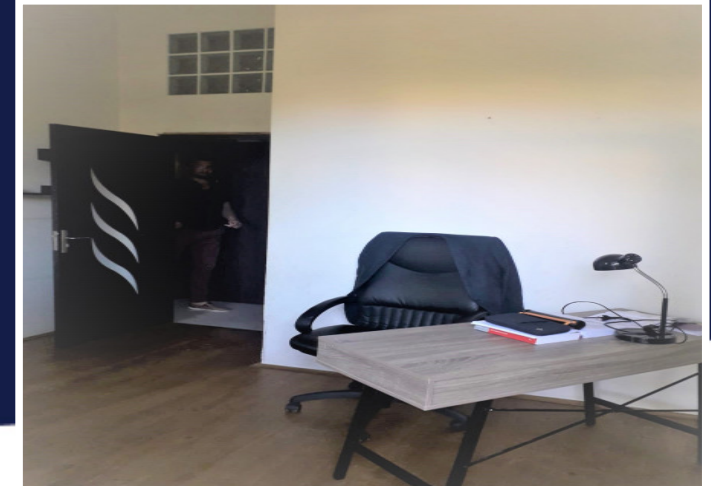

SPATIU BIROU, ZONA LINISTITA , CARTIER
GRIGORESCU, SU 33MP
ID: P24776

DE INCHIRIAT

Pret: €600/month

Supr. utila: 33 m²

Nr. incaperi: 2

Nr. bai: 1

PERSOANA DE CONTACT: WELT IMOBILIARE

TEL.MOBIL: 0756223366