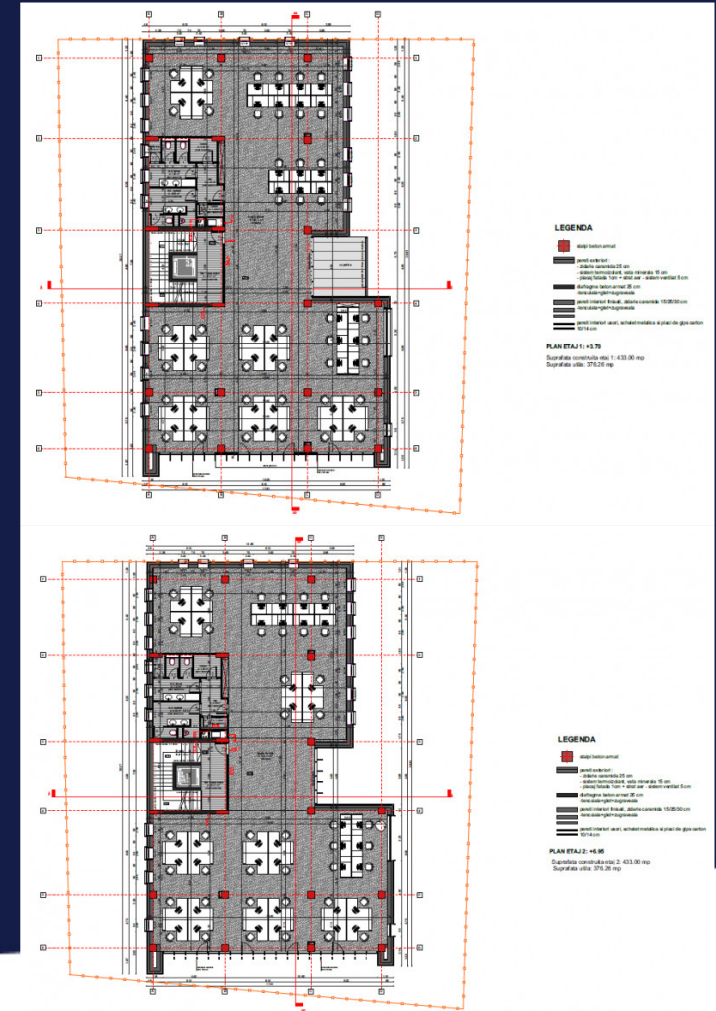

CLADIRE BIROURI, ZONA EXCEPTIONALA,
CLASA A
ID: P20383

DE INCHIRIAT

Pret: €25,000/month

Supr. utila: 1500
m²

Nr. incaperi: 4

PERSOANA DE CONTACT: IOANA TUDORAN
TEL.MOBIL: 0733.519238
EMAIL: office@weltimobiliare.ro