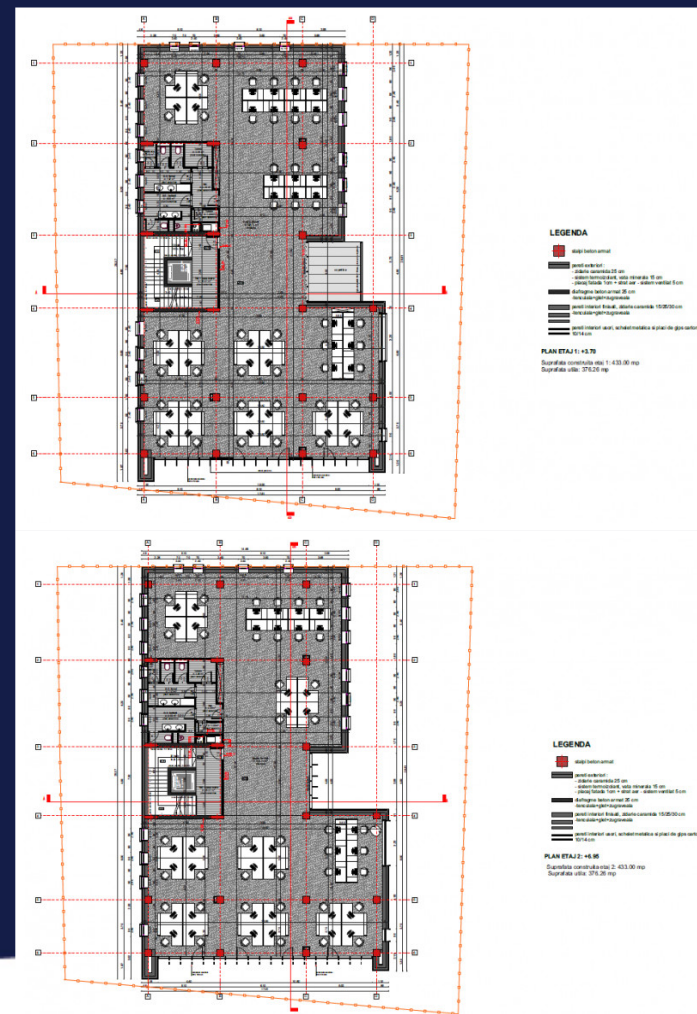

CLADIRE BIROURI, ZONA EXCEPTIONALA,  
CLASA A  
ID: P20383

DE INCHIRIAT

Pret: €25,000/month

Supr. utila: 1500  
m<sup>2</sup>

Nr. incaperi: 4

PERSOANA DE CONTACT: WELT IMOBILIARE

TEL.MOBIL: 0756223366

EMAIL: [office@weltimobiliare.ro](mailto:office@weltimobiliare.ro)