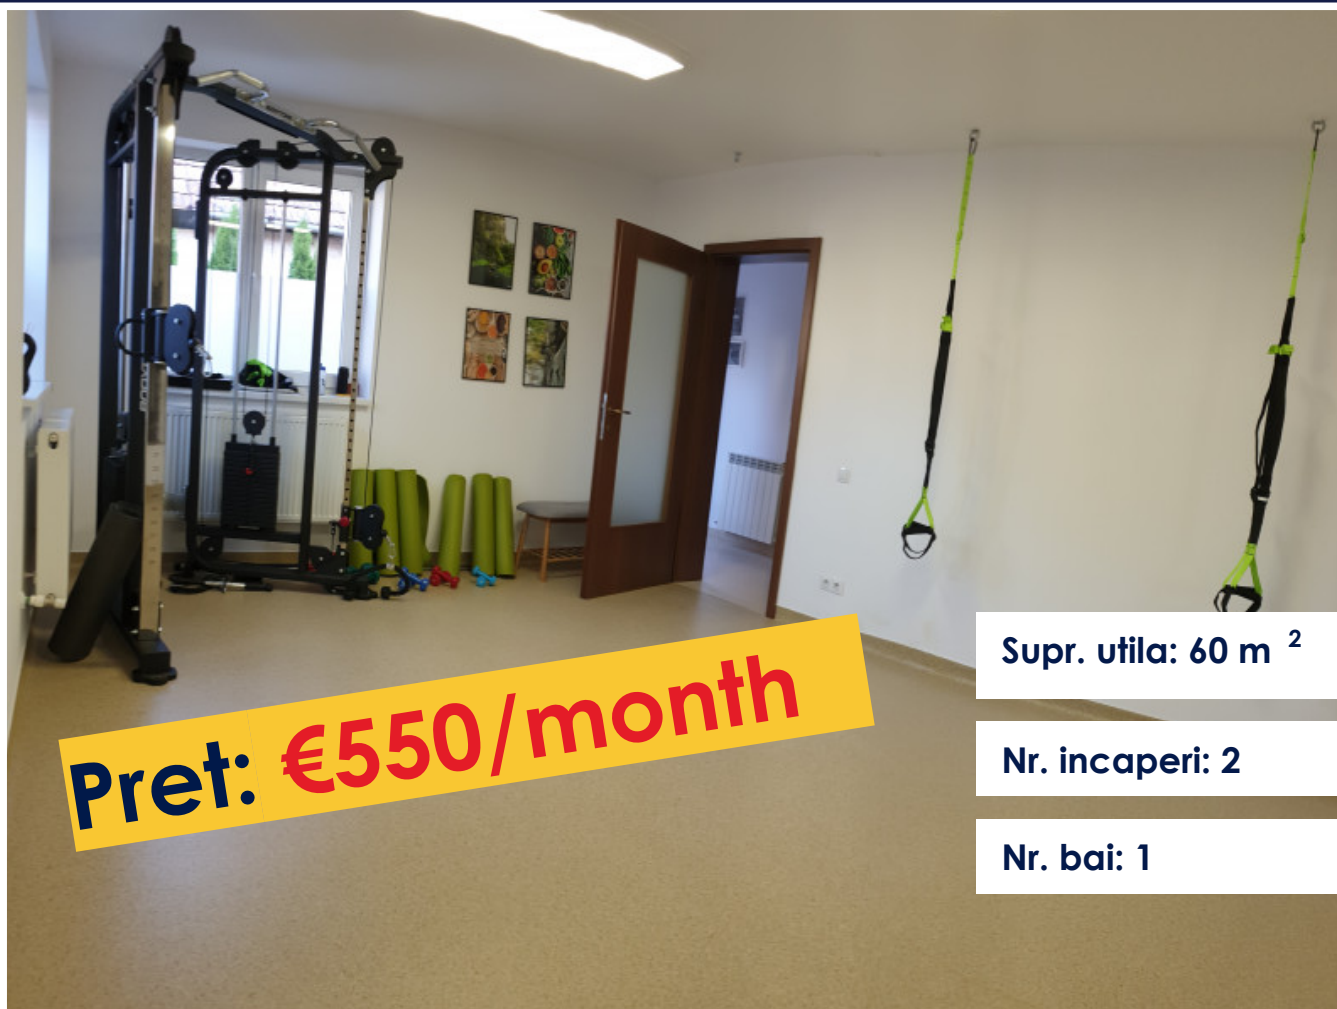

**INCHIRIERE SPATIU BIROU 60 MP, FINISAT,
GRIGORESCU
ID: P19837**

DE INCHIRIAT

PERSOANA DE CONTACT: WELT IMOBILIARE

TEL.MOBIL: 0756223366

EMAIL: office@weltimobiliare.ro