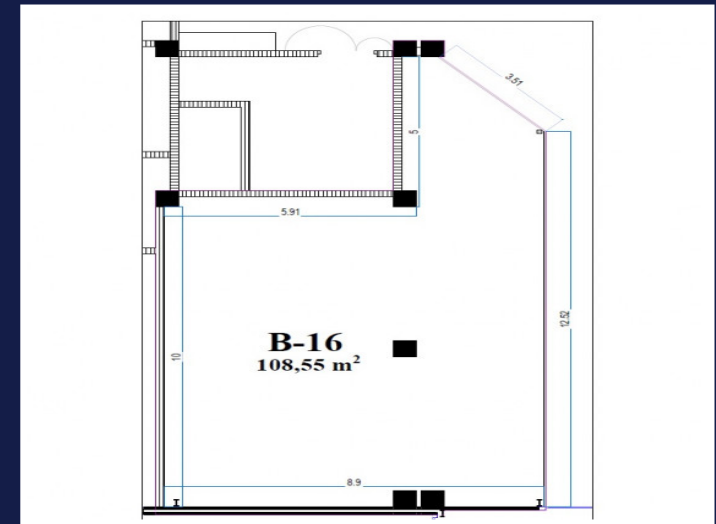

SPATIU COMERCIAL 108MP IN CENTRU  
COMERCIAL DIN CLUJ NAPOCA  
ID: P17819

DE INCHIRIAT

# SPATIU COMERCIAL DE INCHIRIAT IN HYPERMARKET Cluj-Napoca

Supraf. utila: 108.55 m<sup>2</sup>  
**Pret: €2,171/month**

Supr. utila: 108.55  
m<sup>2</sup>

Nr. incaperi: 1

PERSOANA DE CONTACT: COTLIN BONTE