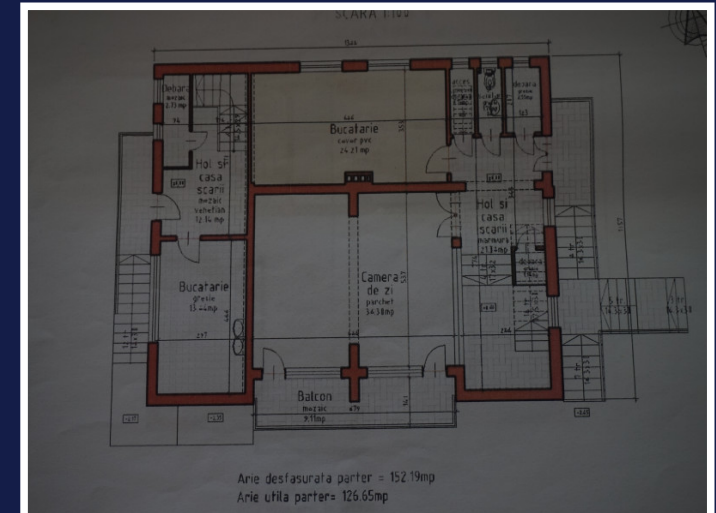

**SPATIU DE BIROURI, 487 MP UTILI,
GRIGORESCU
ID: P11910**

DE INCHIRIAT

Pret: €2,500/month

PERSOANA DE CONTACT: BOGDAN PETRU
TEL.MOBIL: 0722.577386
EMAIL: office@weltimobiliare.ro