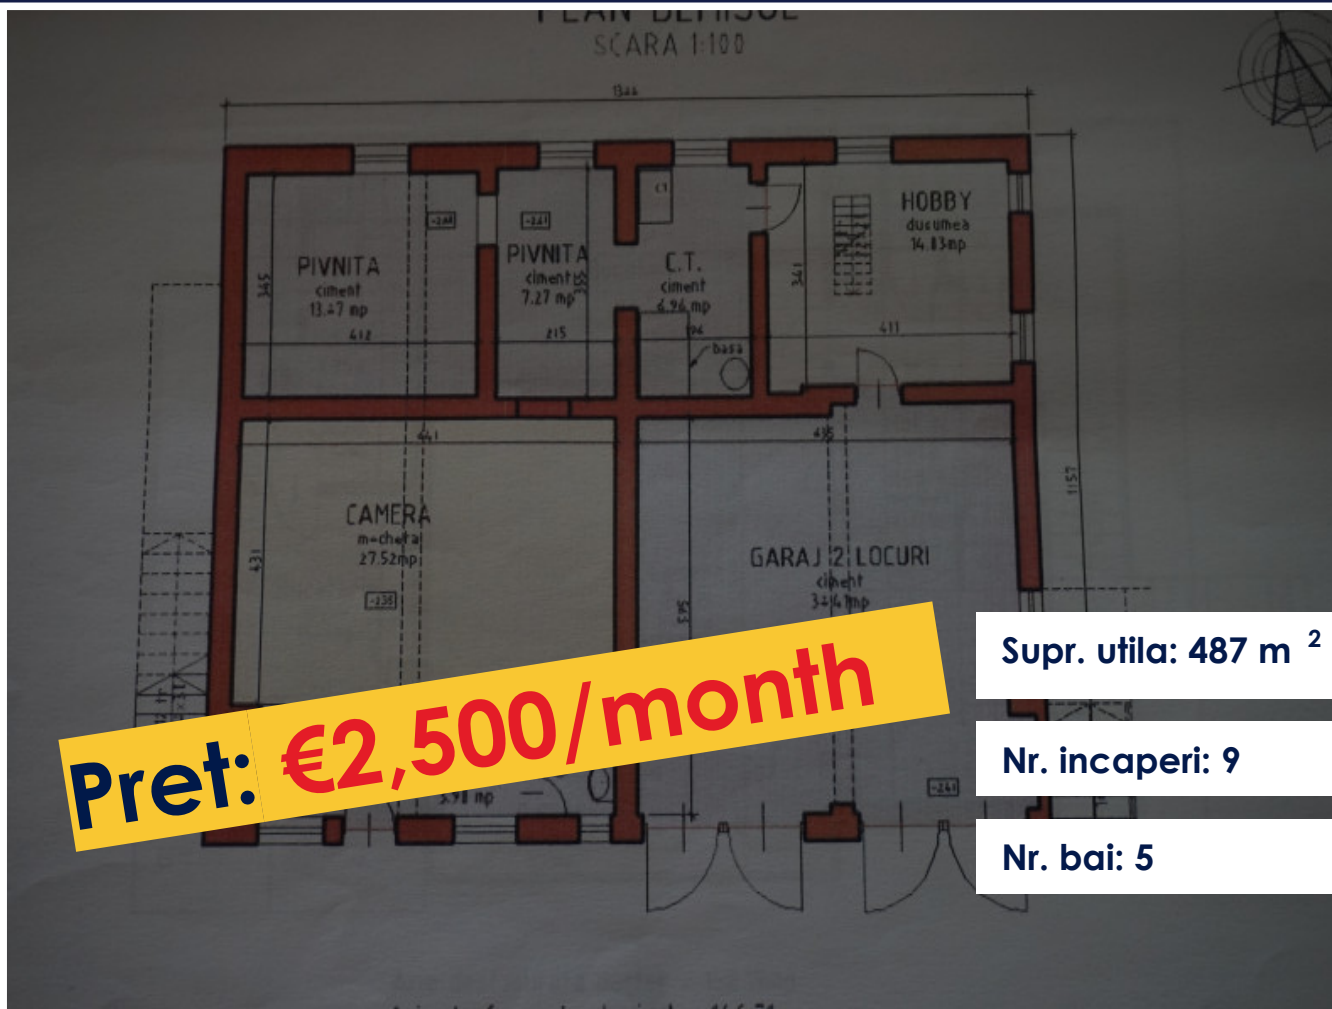

**SPATIU DE BIROURI, 487 MP UTILI,  
GRIGORESCU  
ID: P11910**

**DE INCHIRIAT**

**PERSOANA DE CONTACT: BOGDAN PETRU**  
**TEL.MOBIL: 0722.577386**  
**EMAIL: office@weltimobiliare.ro**