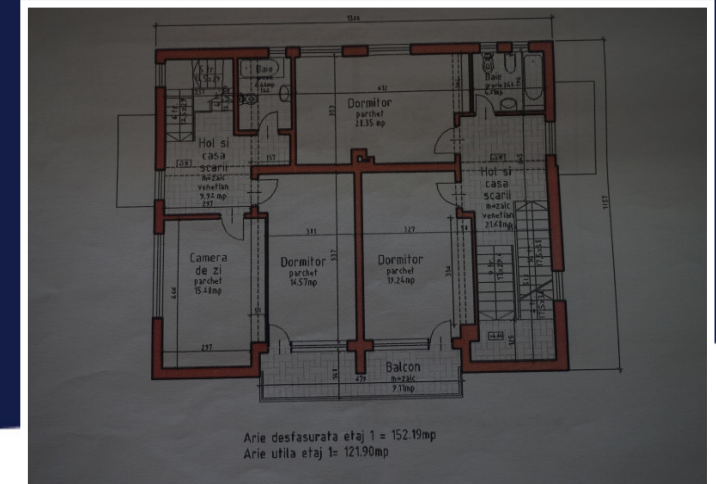

**SPATIU DE BIROURI, 487 MP UTILI,  
GRIGORESCU  
ID: P11910**

**DE INCHIRIAT**

**PERSOANA DE CONTACT: BOGDAN PETRU**  
**TEL.MOBIL: 0722.577386**  
**EMAIL: office@weltimobiliare.ro**