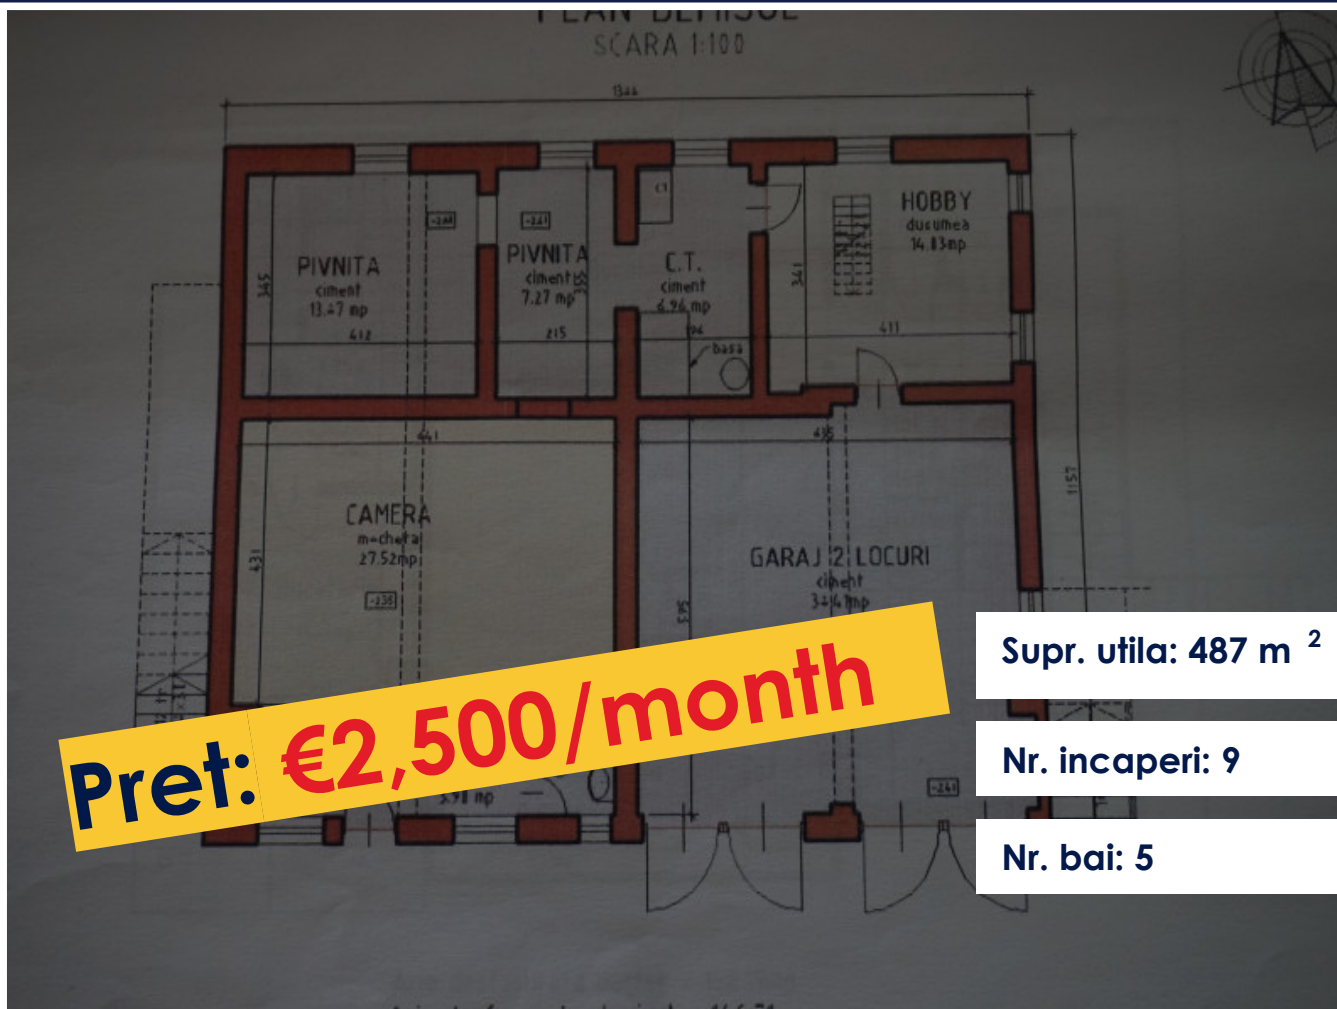

**SPATIU DE BIROURI, 487 MP UTILI,  
GRIGORESCU  
ID: P11910**

**DE INCHIRIAT**

**PERSOANA DE CONTACT: BOGDAN PETRU**  
**TEL.MOBIL: 0722.577386**  
**EMAIL: office@weltimobiliare.ro**