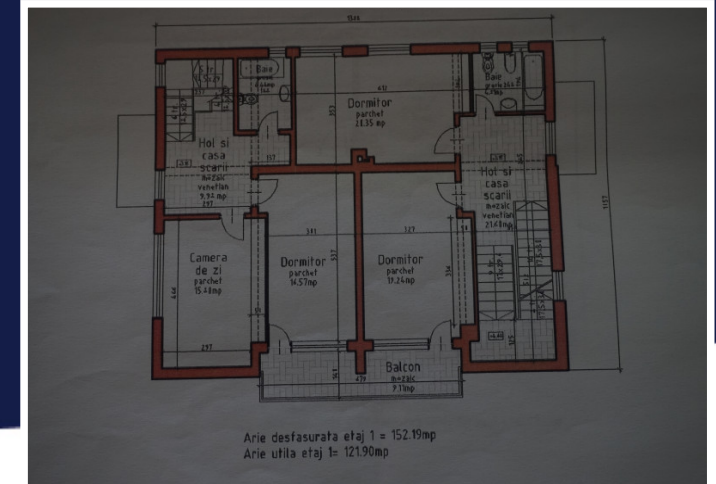

**SPATIU DE BIROURI, 487 MP UTILI,
GRIGORESCU
ID: P11910**

DE INCHIRIAT

Pret: €2,500/month

PERSOANA DE CONTACT: BOGDAN PETRU
TEL.MOBIL: 0722.577386
EMAIL: office@weltimobiliare.ro