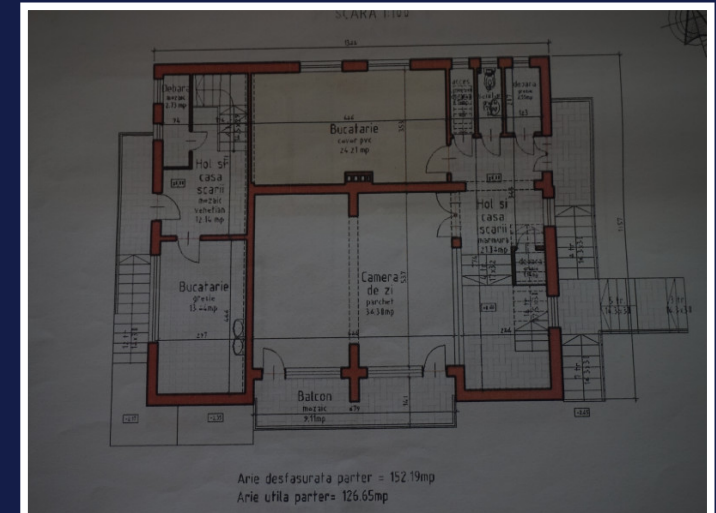

**SPATIU DE BIROURI, 487 MP UTILI,  
GRIGORESCU  
ID: P11910**

**DE INCHIRIAT**

**PERSOANA DE CONTACT: BOGDAN PETRU**  
**TEL.MOBIL: 0722.577386**  
**EMAIL: office@weltimobiliare.ro**