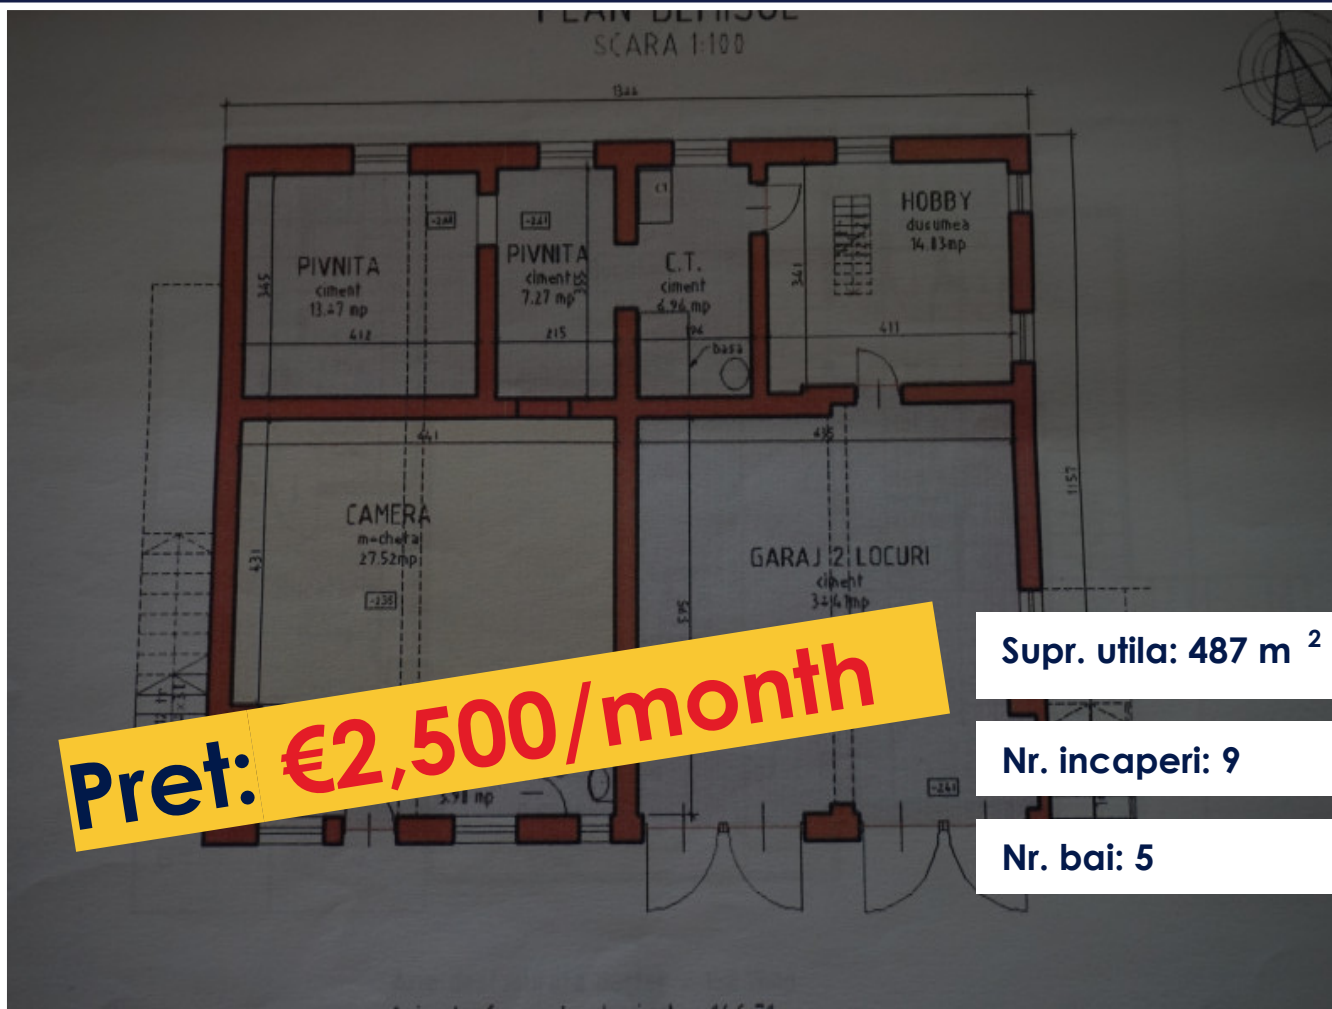

**SPATIU DE BIROURI, 487 MP UTILI,
GRIGORESCU
ID: P11910**

DE INCHIRIAT

Pret: €2,500/month

PERSOANA DE CONTACT: BOGDAN PETRU
TEL.MOBIL: 0722.577386
EMAIL: office@weltimobiliare.ro