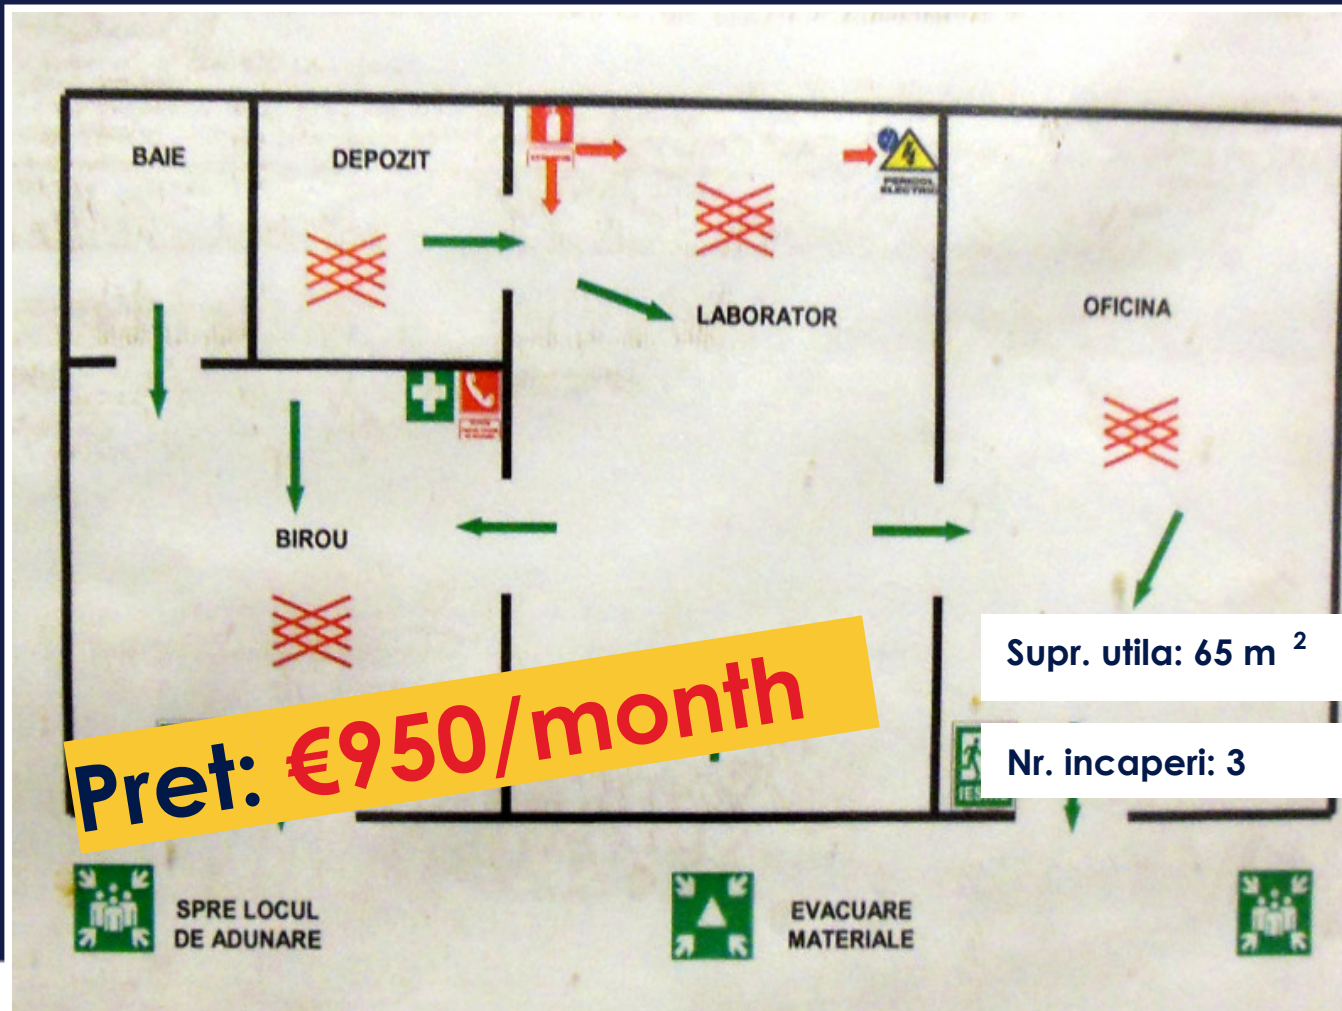

**INCHIRIERE SPATIU COMERCIAL**  
**GRIGORESCU, 3 INCAPERI, 65 MP**  
**ID: P8889**

**DE INCHIRIAT**

**PERSOANA DE CONTACT: LUCIAN ROGOJAN**  
**TEL.MOBIL: 0737.040012**  
**EMAIL: office@weltimobiliare.ro**