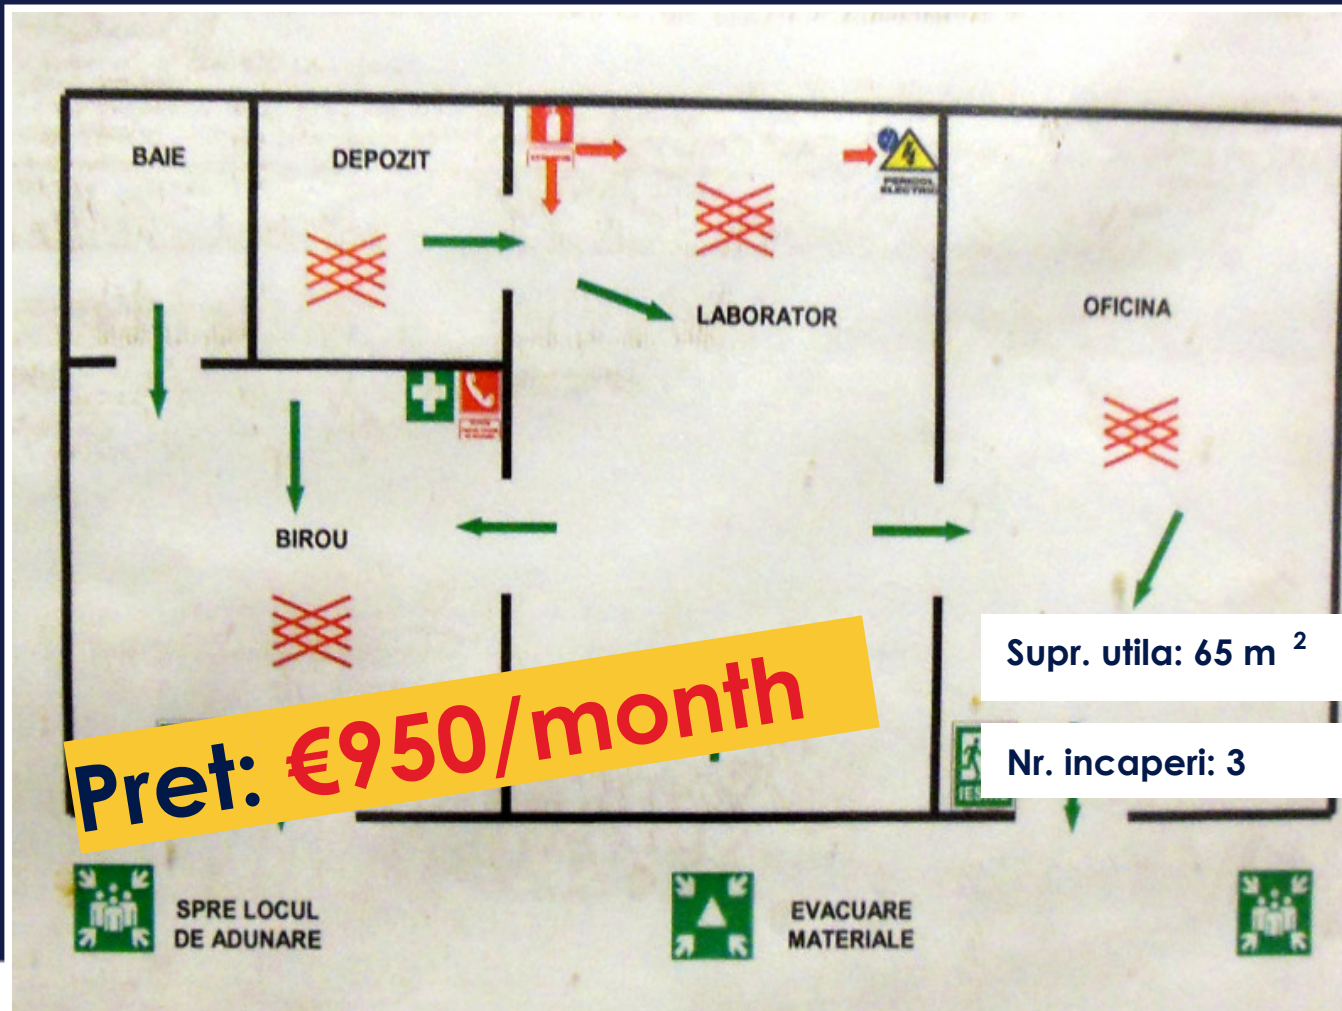

INCHIRIERE SPATIU COMERCIAL
GRIGORESCU, 3 INCAPERI, 65 MP
ID: P8889

DE INCHIRIAT

PERSOANA DE CONTACT: LUCIAN ROGOJAN
TEL.MOBIL: 0737.040012
EMAIL: office@weltimobiliare.ro