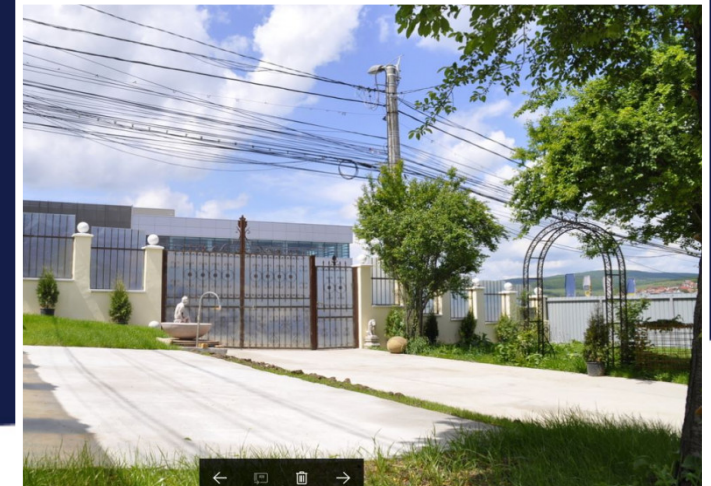

**SPATIU BIROU/SEDIU FIRMA, 6 INCAPERI,  
ZONA TAETURA TURCULUI  
ID: P8568**

**DE INCHIRIAT**

**Pret: €1,500/month**

Supr. utila: 182 m<sup>2</sup>

Nr. incaperi: 6

Nr. bai: 2

**PERSOANA DE CONTACT:**

**TELEFON: 0264.597584**