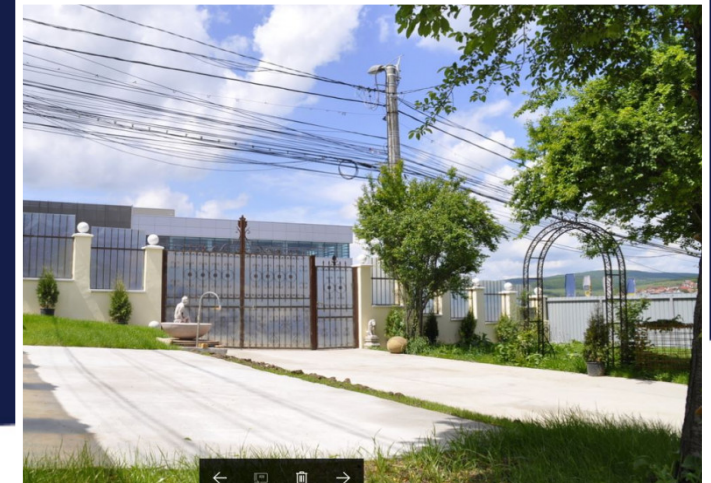

**SPATIU BIROU/SEDIU FIRMA, 6 INCAPERI,  
ZONA TAETURA TURCULUI  
ID: P8568**

**DE INCHIRIAT**

**Pret: €1,500/month**

Supr. utila: 182 m<sup>2</sup>

Nr. incaperi: 6

Nr. bai: 2

**PERSOANA DE CONTACT: CLAUDIA ONIGA**