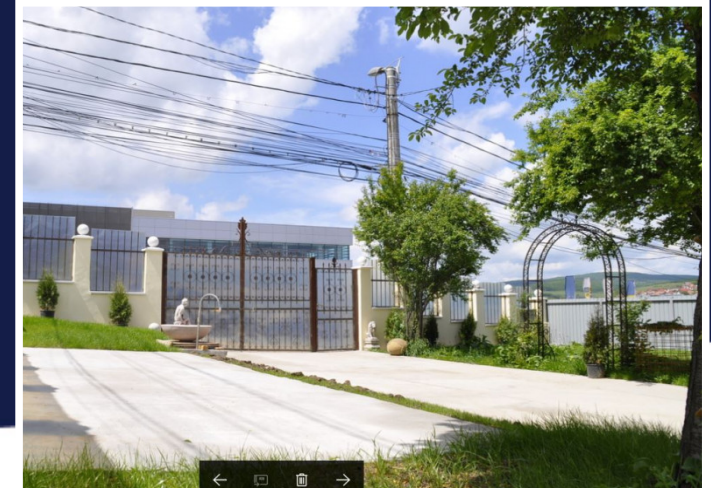

**SPATIU BIROU/SEDIU FIRMA, 6 INCAPERI,
ZONA TAETURA TURCULUI
ID: P8568**

DE INCHIRIAT

Pret: €1,500/month

Supr. utila: 182 m²

Nr. incaperi: 6

Nr. bai: 2

PERSOANA DE CONTACT:

TELEFON: 0264.597584