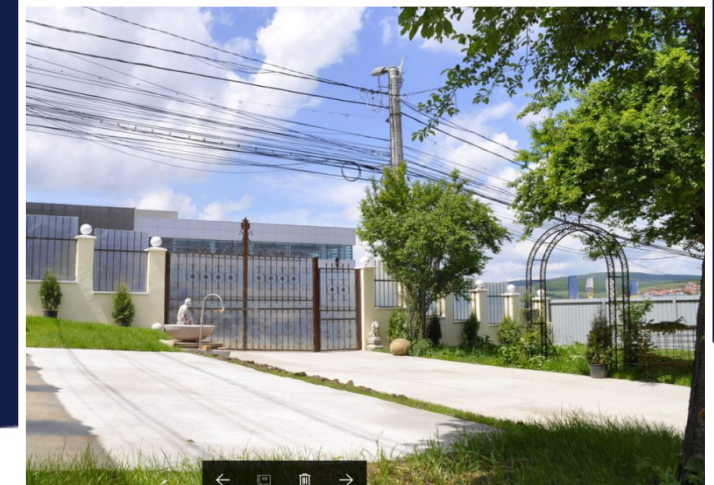

**SPATIU BIROU/SEDIU FIRMA, 6 INCAPERI,
ZONA TAETURA TURCULUI
ID: P8568**

DE INCHIRIAT

Pret: €1,500/month

Supr. utila: 182 m²

Nr. incaperi: 6

Nr. bai: 2

PERSOANA DE CONTACT:

TELEFON: 0264.597584