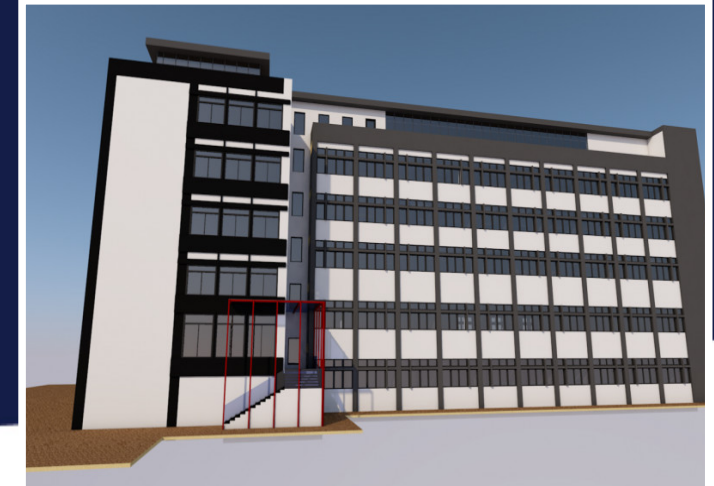

**INCHIRIERE SPATIU DE BIROU, 779 MP, ZONA  
TETAROM, OPEN SPACE  
ID: P6414**

**DE INCHIRIAT**

**PERSOANA DE CONTACT: MIHAI-SEBASTIAN POP**  
**TEL.MOBIL: 0727.228818**  
**EMAIL: [office@weltimobiliare.ro](mailto:office@weltimobiliare.ro)**