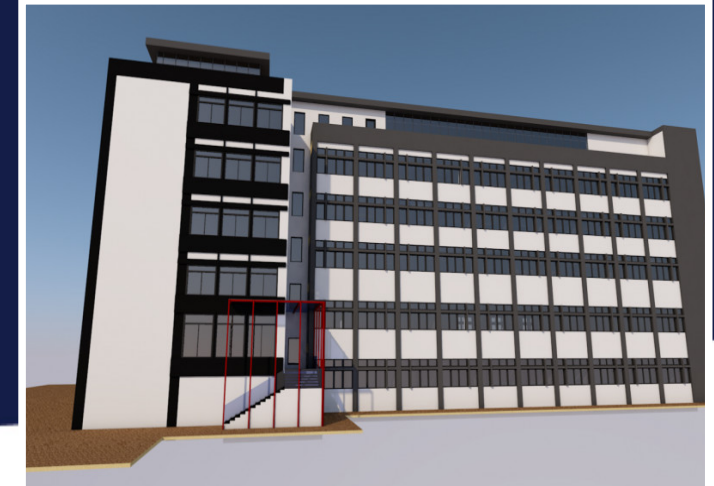

**INCHIRIERE SPATIU DE BIROU, 779 MP, ZONA
TETAROM, OPEN SPACE
ID: P6414**

DE INCHIRIAT

PERSOANA DE CONTACT: MIHAI-SEBASTIAN POP
TEL.MOBIL: 0727.228818
EMAIL: office@weltimobiliare.ro