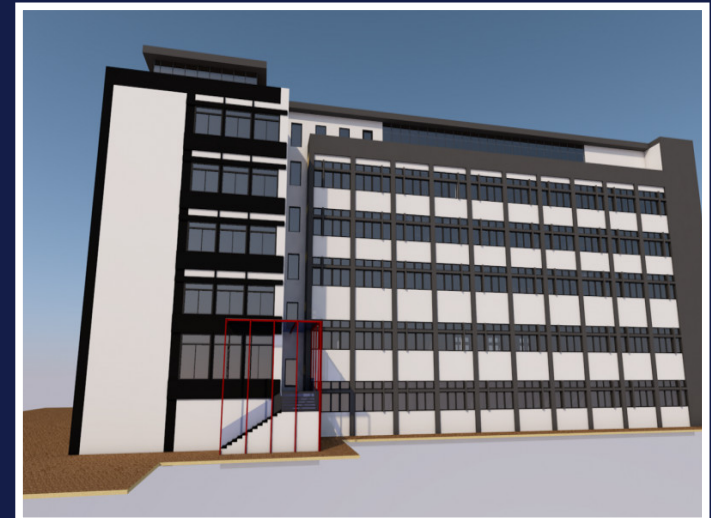

**INCHIRIERE CLADIRE DE BIROURI, 5560 MP,
ZONA TETAROM, OPEN SPACE
ID: P6405**

DE INCHIRIAT

PERSOANA DE CONTACT: MIHAI-SEBASTIAN POP
TEL.MOBIL: 0727.228818
EMAIL: office@weltimobiliare.ro