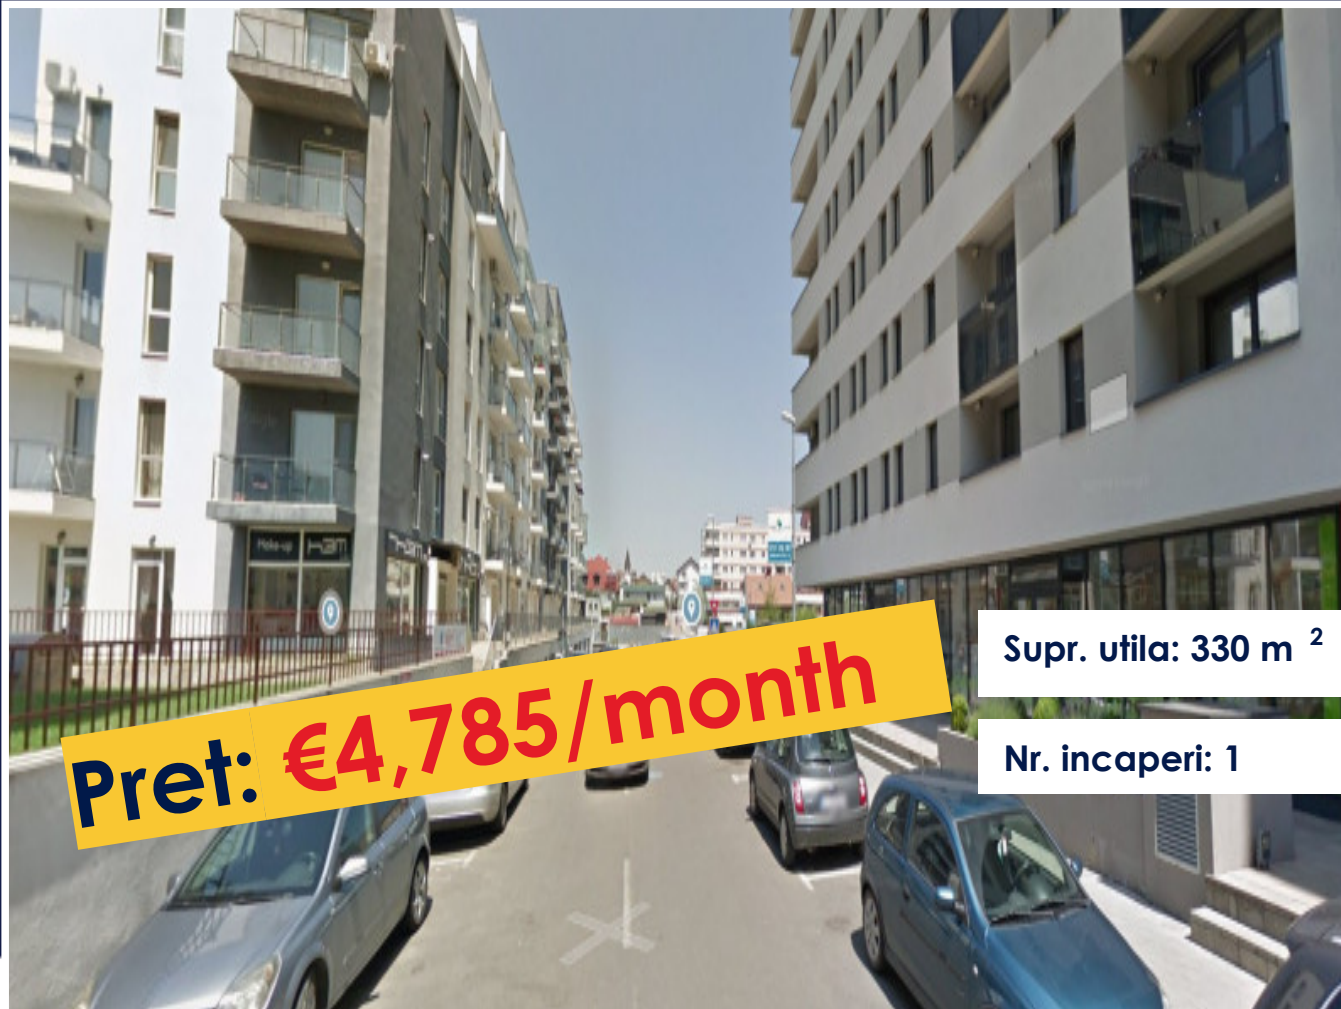

**SPATIU COMERCIAL 330 MP, ZONA IULIUS
MALL
ID: P26871**

DE INCHIRIAT

Supr. utila: 330 m²

Nr. incaperi: 1

PERSOANA DE CONTACT: WELT IMOBILIARE

TEL.MOBIL: 0756223366

EMAIL: office@weltimobiliare.ro