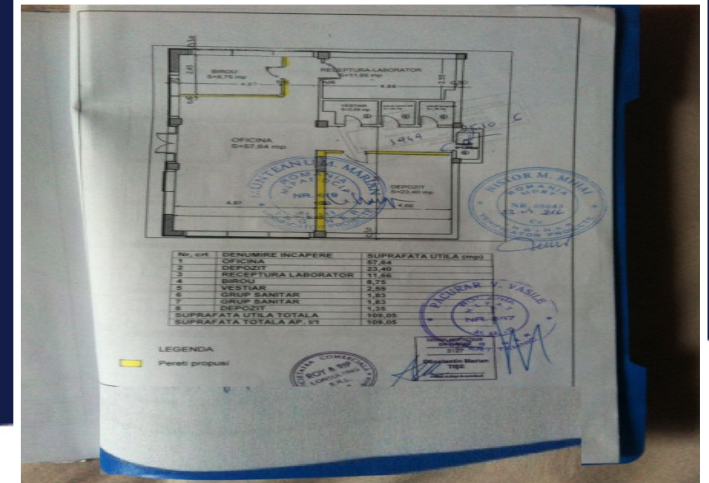

**SPATIU COMERCIAL DE INCHIRIAT, ZONA  
INTERSERVISAN, GHEORGHENI  
ID: P11457**

**DE INCHIRIAT**

**Pret: €1,300/month**

**Supr. utila: 110 m<sup>2</sup>**

**PERSOANA DE CONTACT: BOGDAN PETRU  
TEL.MOBIL: 0722.577386  
EMAIL: office@weltimobiliare.ro**