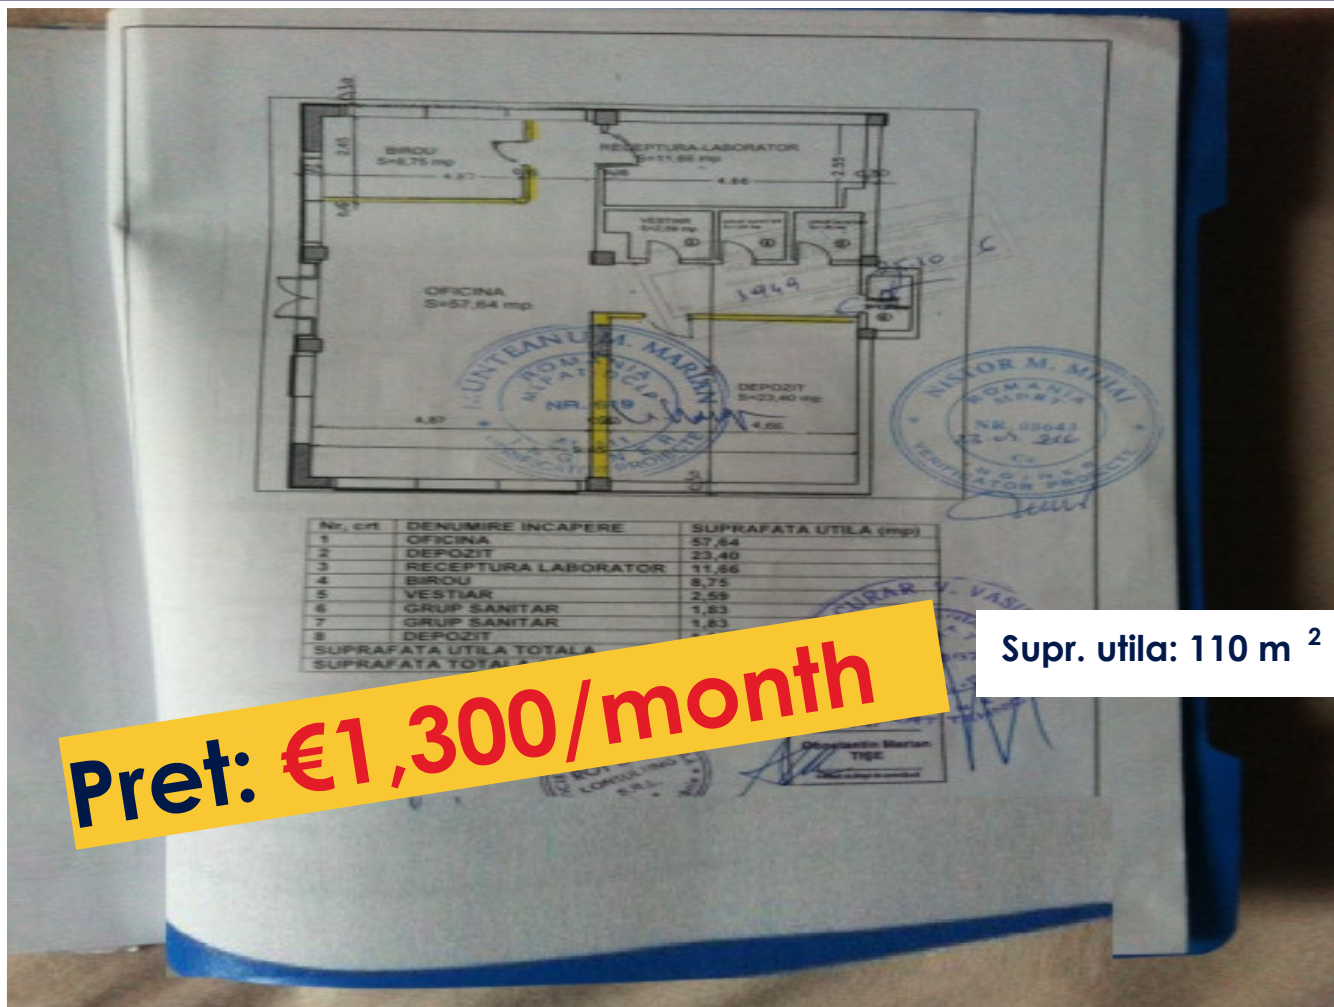

**SPATIU COMERCIAL DE INCHIRIAT, ZONA
INTERSERVISAN, GHEORGHENI
ID: P11457**

DE INCHIRIAT

Supr. utila: 110 m²

PERSOANA DE CONTACT: BOGDAN PETRU
TEL.MOBIL: 0722.577386
EMAIL: office@weltimobiliare.ro