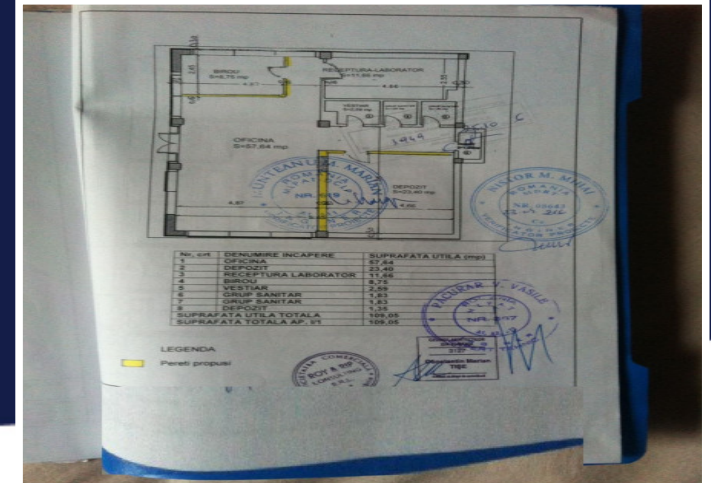

**SPATIU COMERCIAL DE INCHIRIAT, ZONA
INTERSERVISAN, GHEORGHENI
ID: P11457**

DE INCHIRIAT

Pret: €1,300/month

Supr. utila: 110 m²

PERSOANA DE CONTACT: BOGDAN PETRU
TEL.MOBIL: 0722.577386
EMAIL: office@weltimobiliare.ro