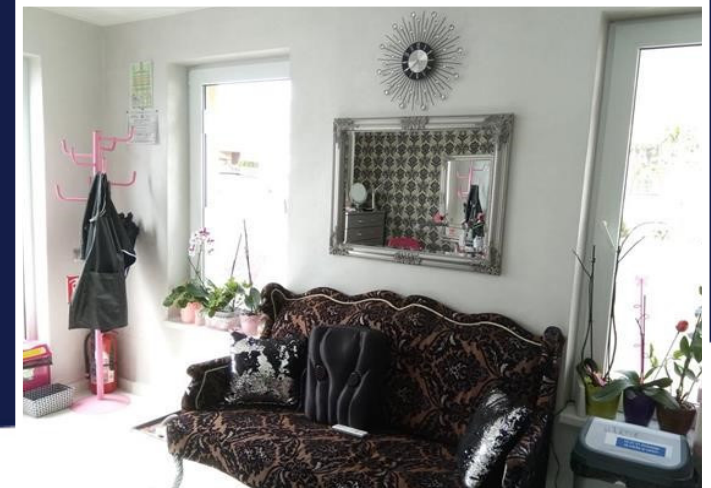

SPATIU COMERCIAL, SALON INFRUMUSETARE,
ZONA GHEORGHENI, 45 MP
ID: P9963

DE INCHIRIAT

PERSOANA DE CONTACT: RALUCA PAVEL
TEL.MOBIL: 0727.722245
EMAIL: office@weltimobiliare.ro