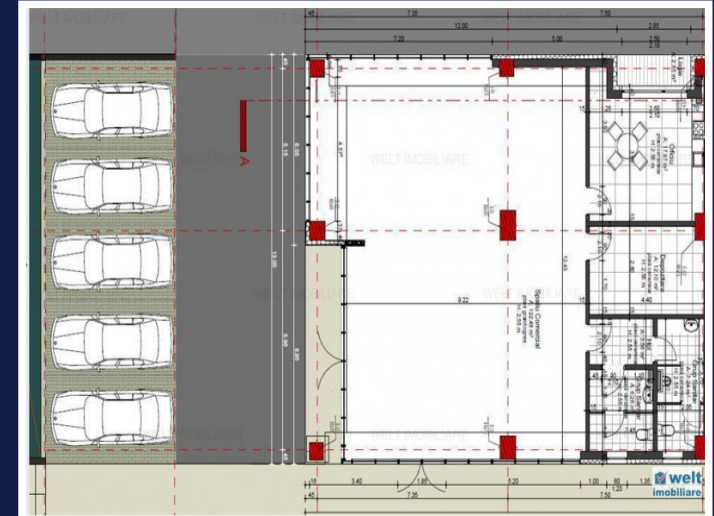

**SPATIU DE INCHIRIAT IN ZONA GHEORGHENI,
170 MP, VITRINA 13ML, LOCURI DE PARCARE
ID: P4528**

DE INCHIRIAT

PERSOANA DE CONTACT: MIHAI-SEBASTIAN POP
TEL.MOBIL: 0727.228818
EMAIL: office@weltimobiliare.ro