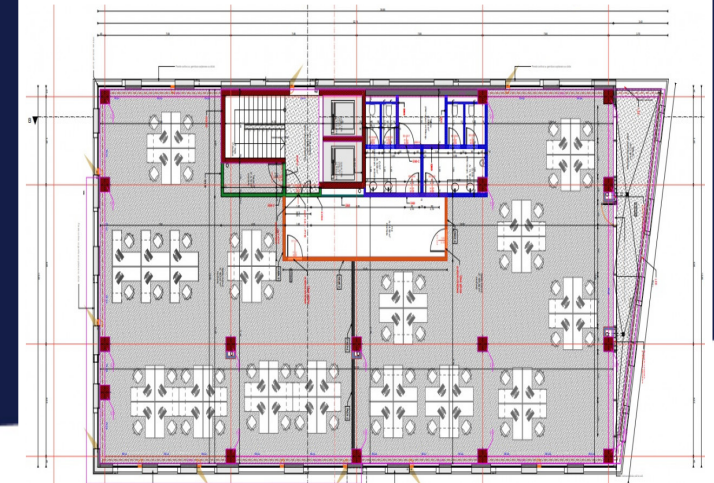

SPATIU BIROU 1405MP OPEN SPACE IMOBIL  
NOU ZONA DEDEMAN  
ID: P43843

DE INCHIRIAT

PERSOANA DE CONTACT: COTLIN BONTE

TEL.MOBIL: 0799.994041

EMAIL: [office@weltimobiliare.ro](mailto:office@weltimobiliare.ro)