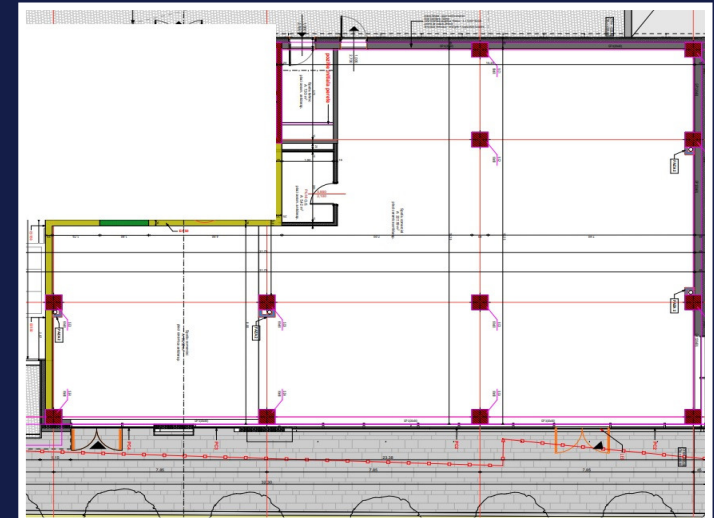

SPATIU COMERCIAL PARTER 292MP, H-3M20  
IMOBIL NOU ZONA DEDEMAN  
ID: P43637

DE INCHIRIAT

Supr. utila: 292 m<sup>2</sup>

Nr. incaperi: 1

PERSOANA DE CONTACT: CĂTĂLIN BONTE

TEL.MOBIL: 0799.994041

EMAIL: [office@weltimobiliare.ro](mailto:office@weltimobiliare.ro)