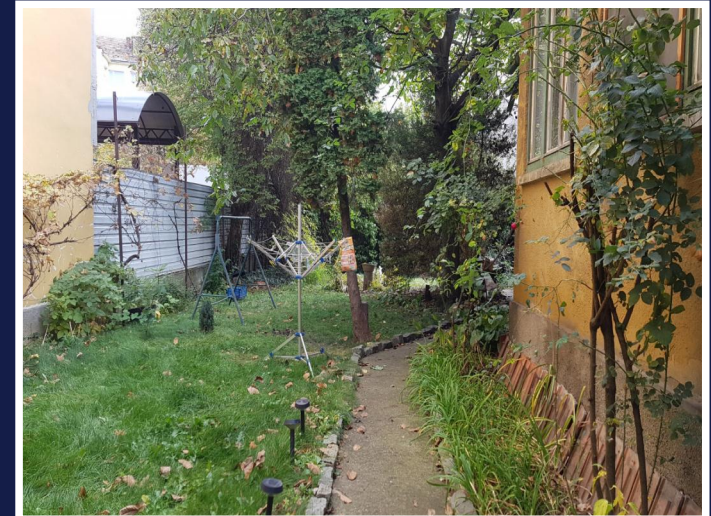

CASA INDIVIDUALA 70MP CU TEREN 300MP,
ZONA CARTEA FUNCARA
ID: P30045

DE INCHIRIAT

PERSOANA DE CONTACT: CĂTĂLIN BONTE

TEL.MOBIL: 0799.994041

EMAIL: office@weltimobiliare.ro