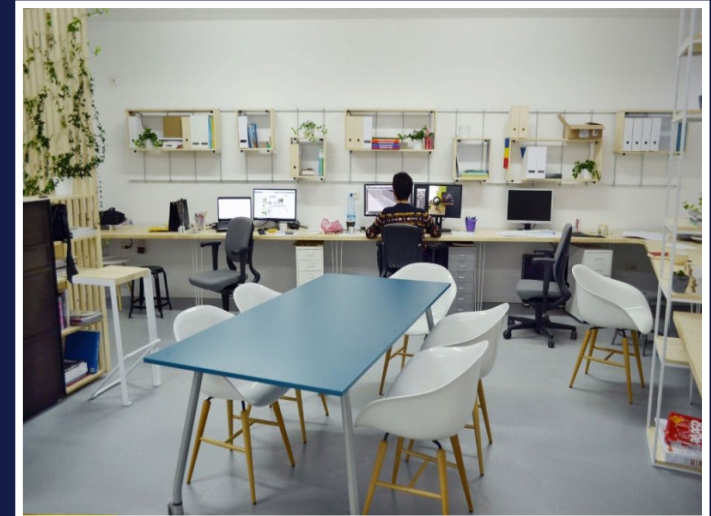

SPATIU COMERCIAL PE 2 NIVELURI, 90 MP,
SEMICENTRAL, 900 EURO
ID: P20659

DE INCHIRIAT

PERSOANA DE CONTACT: CĂTĂLIN BONTE
TEL.MOBIL: 0799.994041
EMAIL: office@weltimobiliare.ro