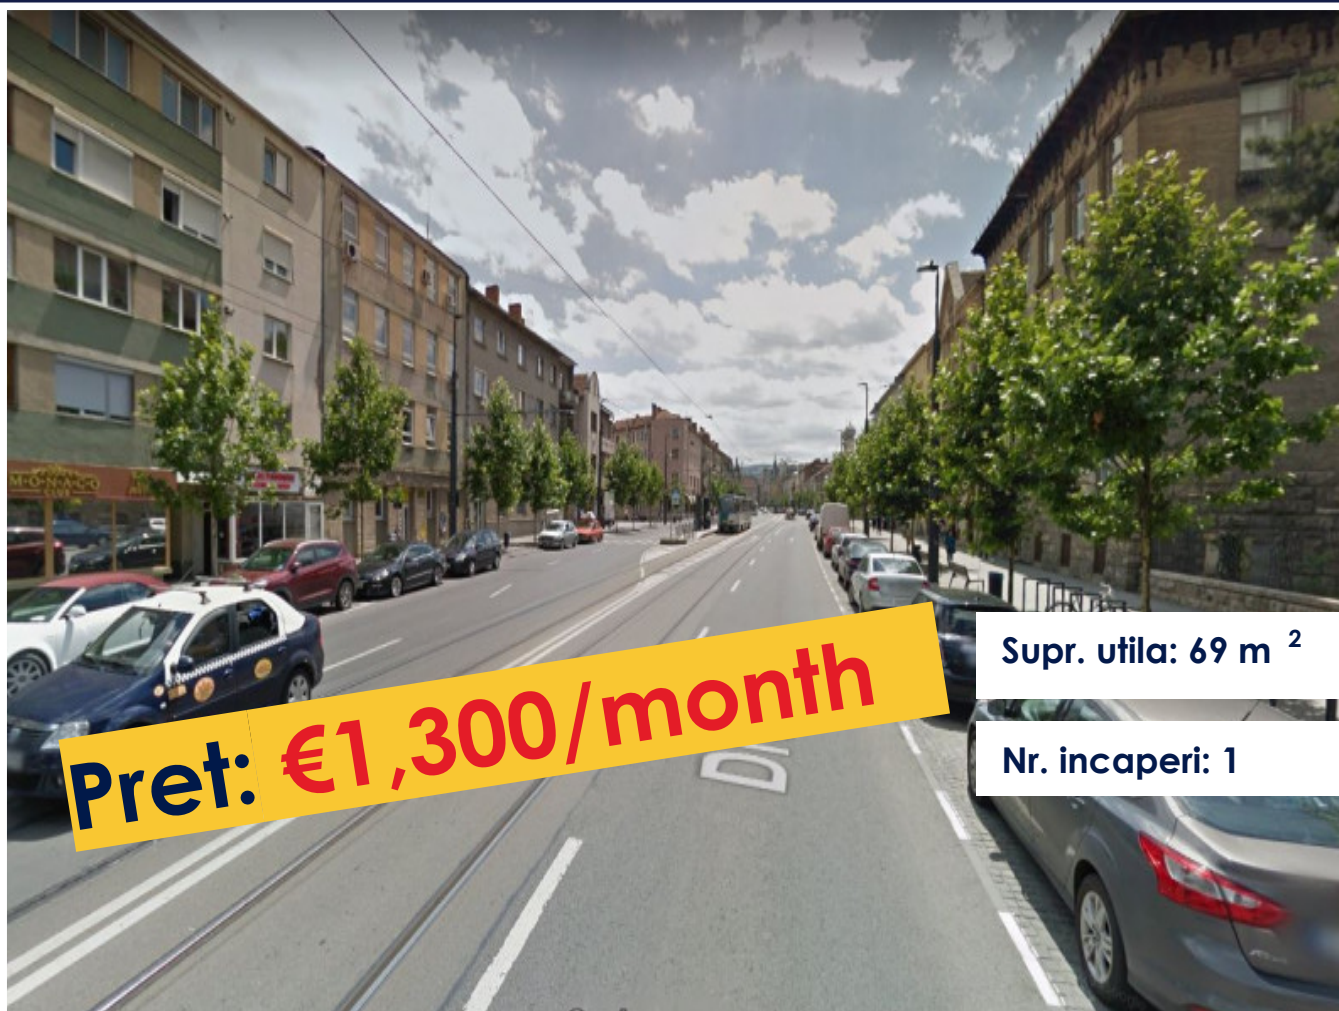

**SPATIU COMERCIAL , SU 70 MP, VITRINA LA  
STRADA, VAD COMERCIAL  
ID: P20040**

**DE INCHIRIAT**

**Pret: €1,300/month**

**Supr. utila: 69 m<sup>2</sup>**

**Nr. incaperi: 1**

**PERSOANA DE CONTACT:**

**TELEFON: 0264.597584**