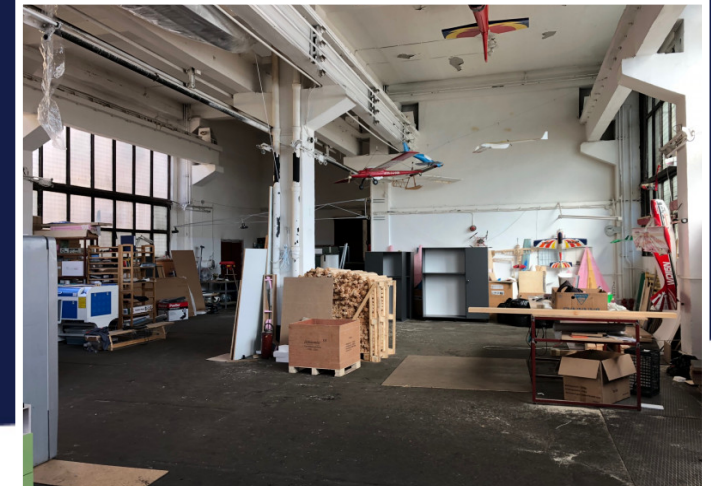

SPATIU DEPOZITARE SI PRODUCTIE 238MP,
POD RULANT, ACCES TIR ZONA GARII
ID: P13085

DE INCHIRIAT

PERSOANA DE CONTACT: CĂTĂLIN BONTE

TEL.MOBIL: 0799.994041

EMAIL: office@weltimobiliare.ro