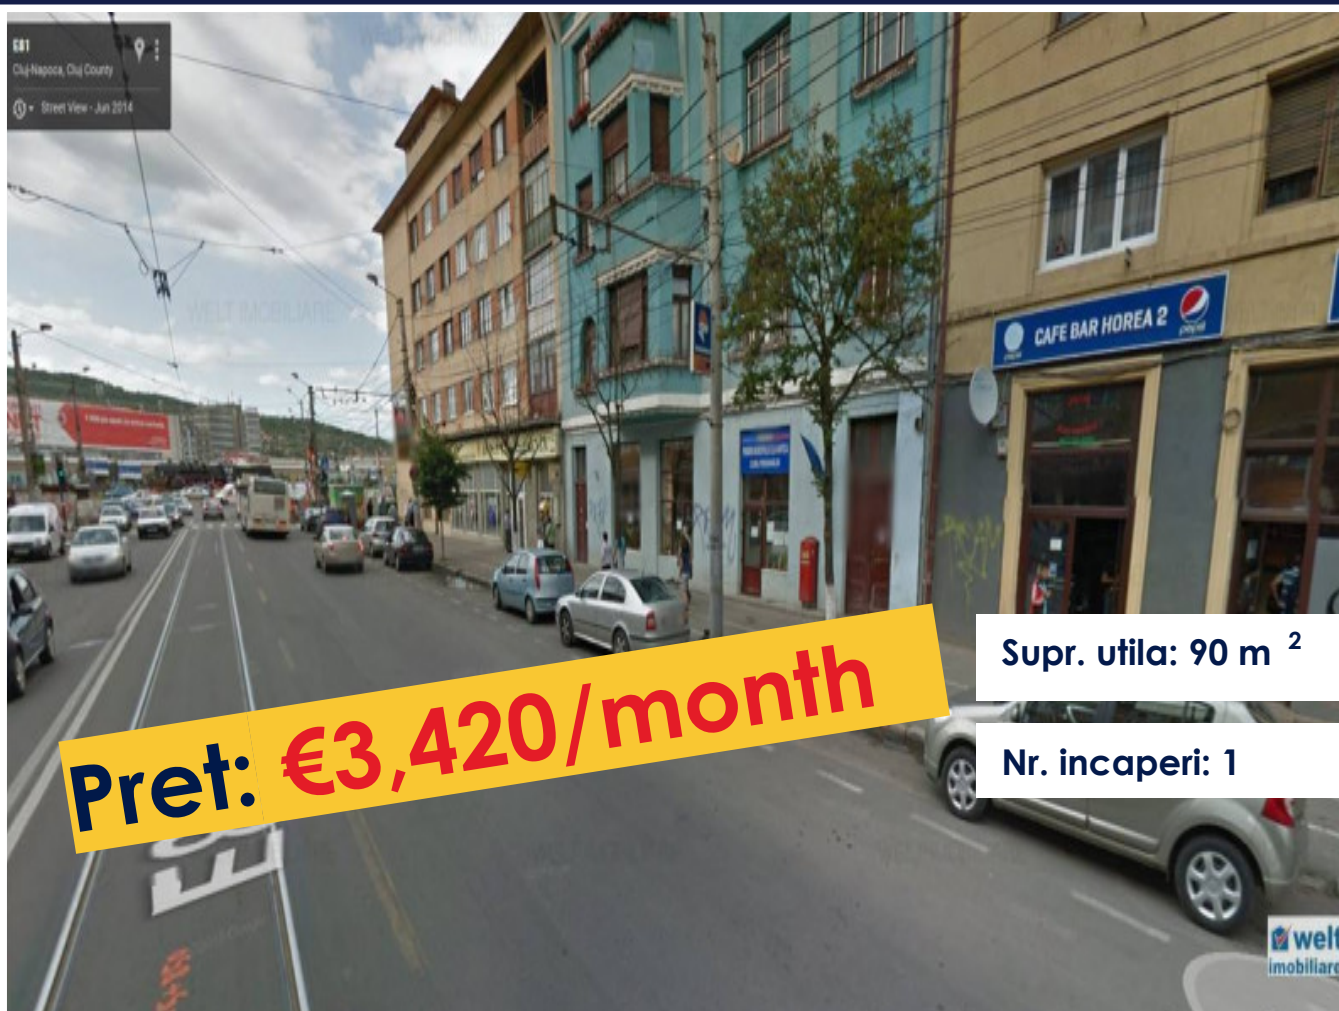

**SPATIU COMERCIAL DE INCHIRIAT, 90 MP,
OPEN SPACE
ID: 1420I**

DE INCHIRIAT

PERSOANA DE CONTACT: CLAUDIA ONIGA
TEL.MOBIL: 0737.040016
EMAIL: office@weltimobiliare.ro