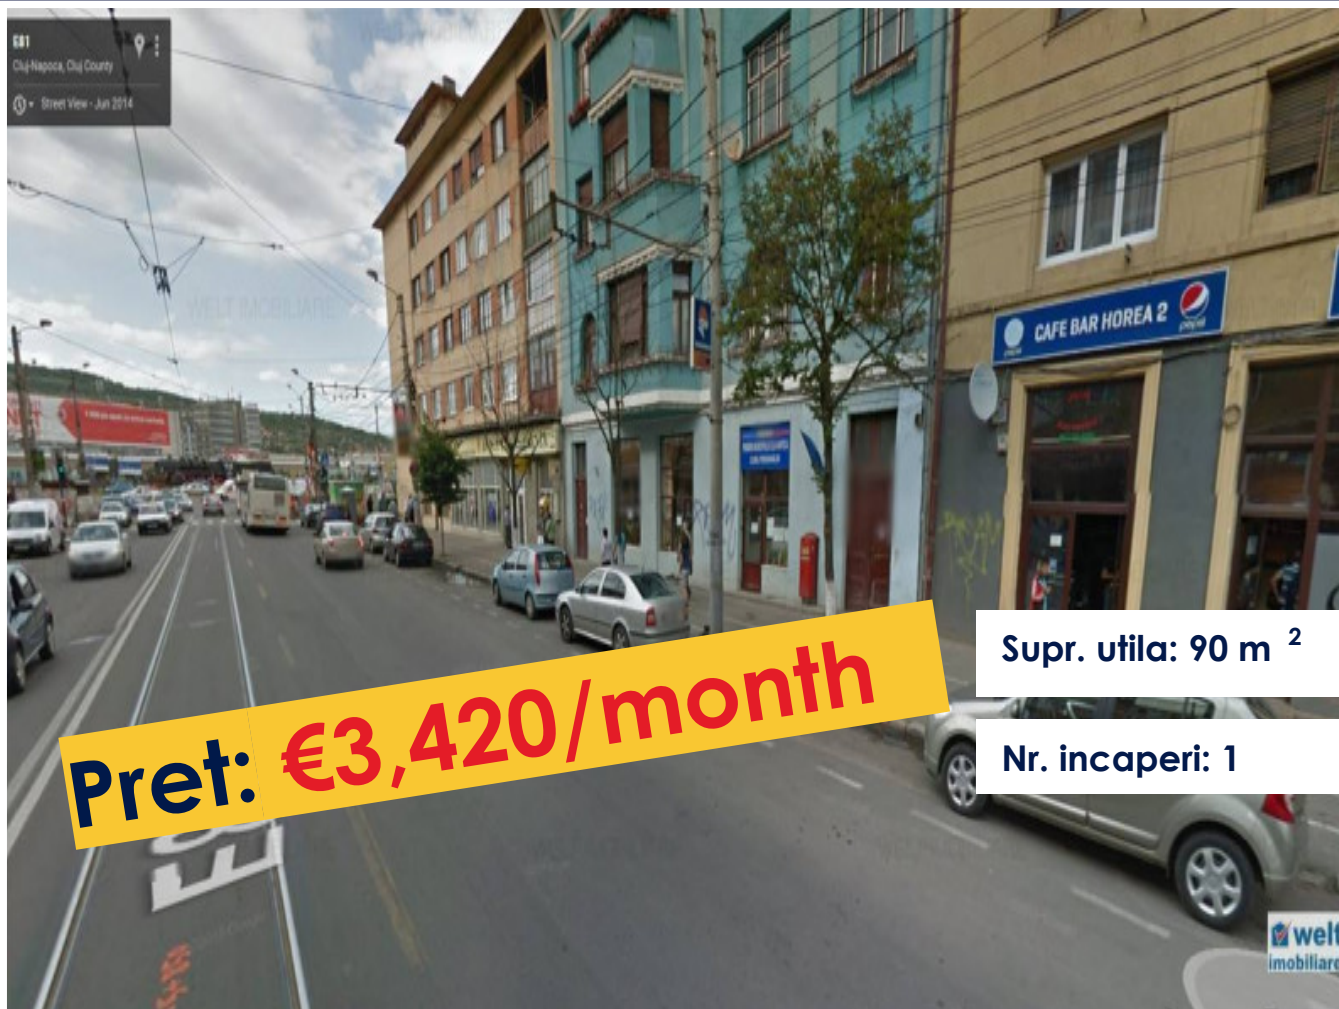

**SPATIU COMERCIAL DE INCHIRIAT, 90 MP,
OPEN SPACE
ID: 1420I**

DE INCHIRIAT

PERSOANA DE CONTACT:
TELEFON: 0264.597584
EMAIL: office@weltimobiliare.ro