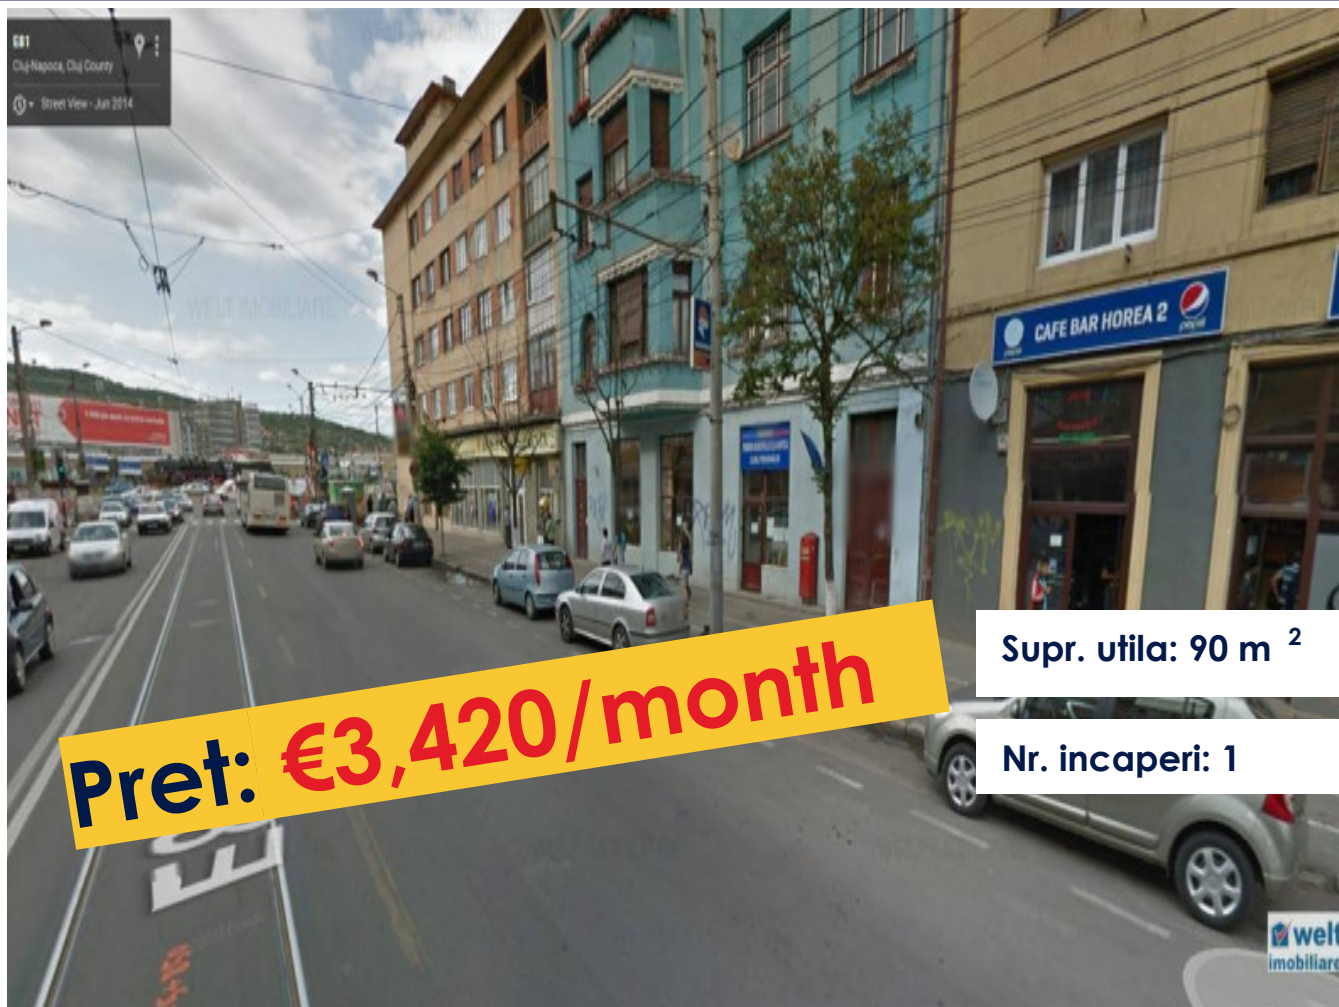

**SPATIU COMERCIAL DE INCHIRIAT, 90 MP,
OPEN SPACE
ID: 1420I**

DE INCHIRIAT

PERSOANA DE CONTACT: CLAUDIA ONIGA
TEL.MOBIL: 0737.040016
EMAIL: office@weltimobiliare.ro