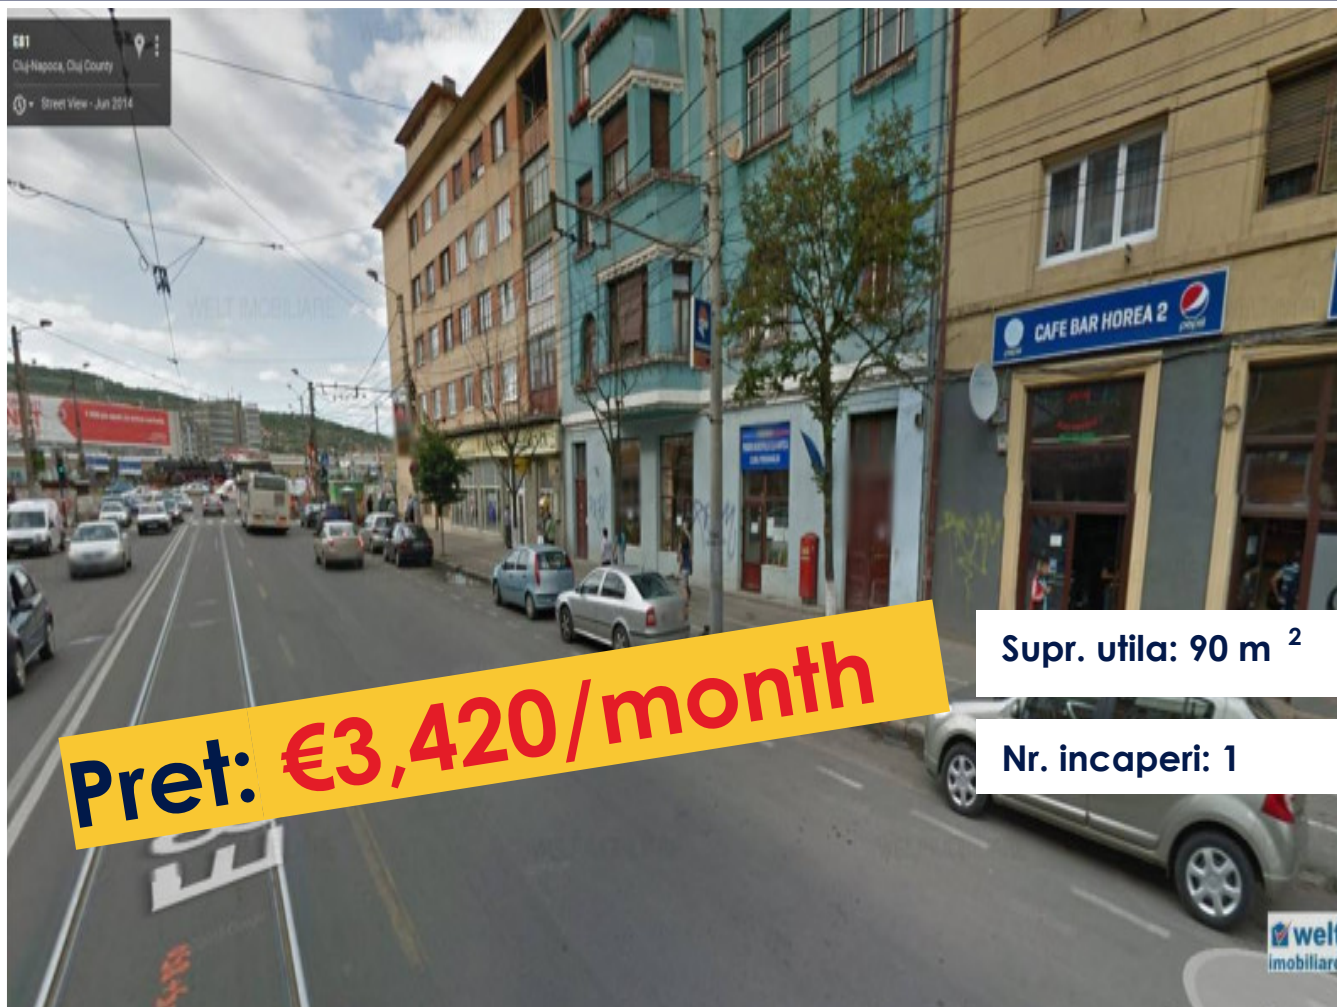

**SPATIU COMERCIAL DE INCHIRIAT, 90 MP,
OPEN SPACE
ID: 1420I**

DE INCHIRIAT

PERSOANA DE CONTACT: CLAUDIA ONIGA
TEL.MOBIL: 0737.040016
EMAIL: office@weltimobiliare.ro