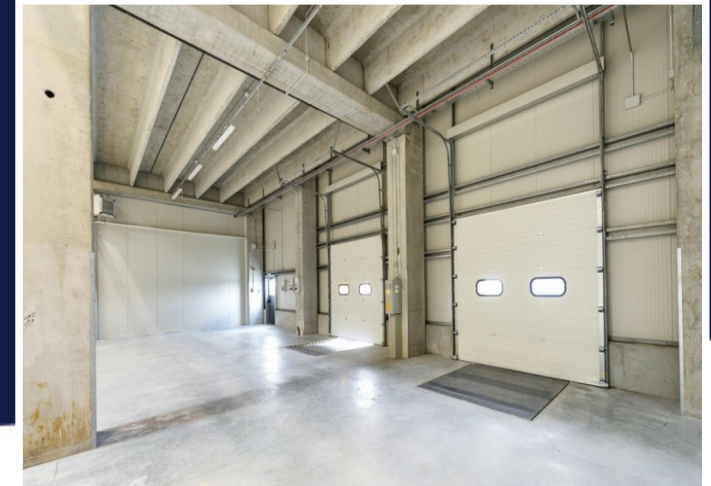

HALA INDUSTRIALA, CLASA A+, H=12M, NOD
AUTOSTRADA A3 GILAU
ID: P15785

DE INCHIRIAT

Pret: €10,108/month

Supr. utila: 2592
m²

Nr. incaperi: 1

PERSOANA DE CONTACT: COTLIN BONTE

TEL.MOBIL: 0799.994041

EMAIL: office@weltimobiliare.ro