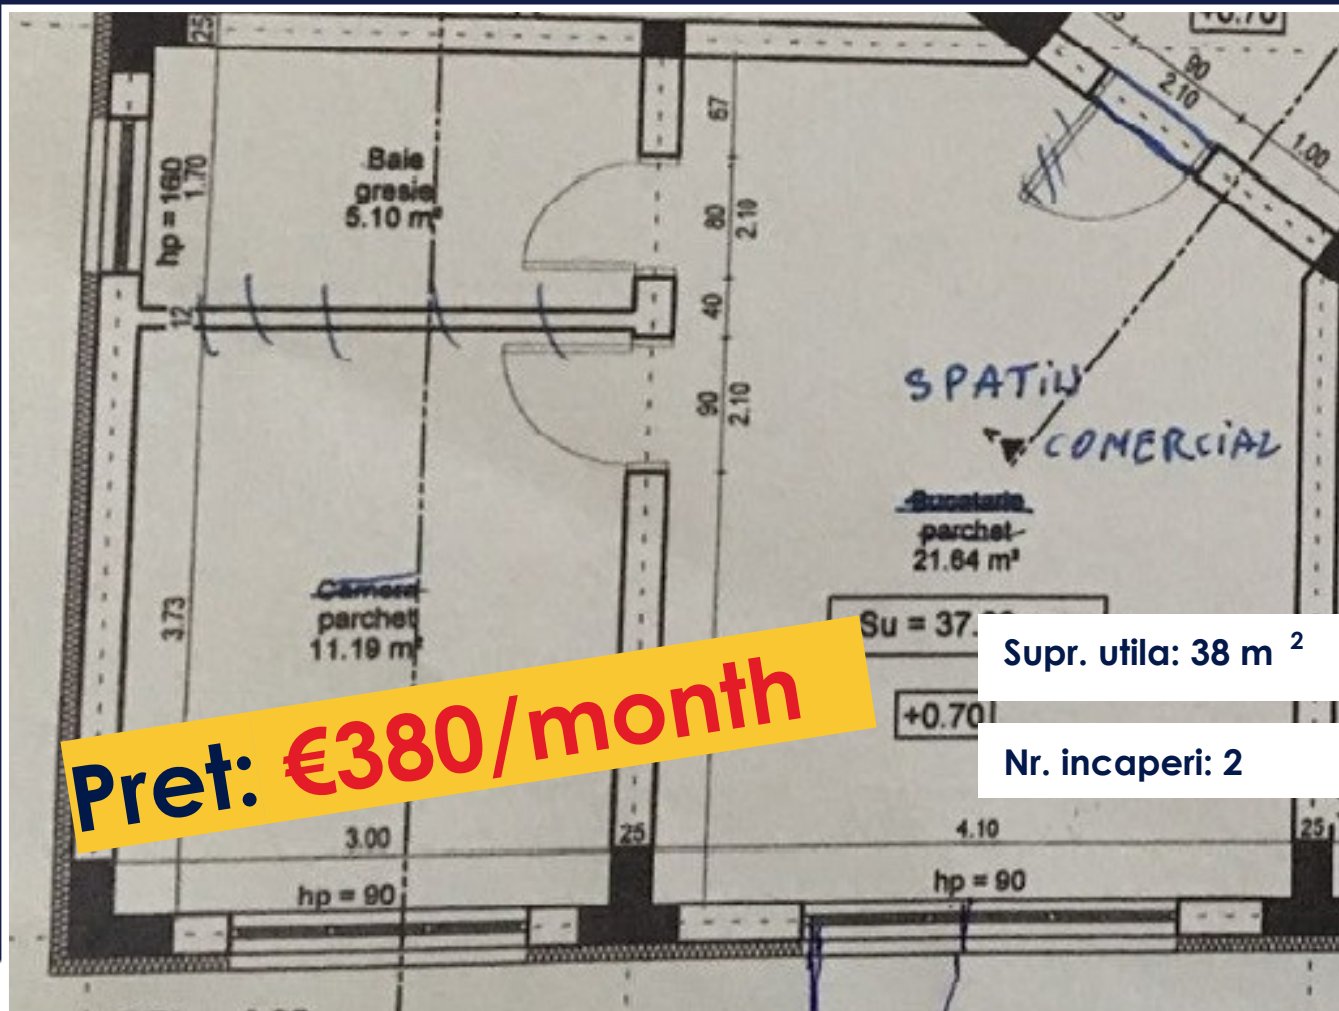

SPATIU COMERCIAL 38 MP, PARTER, FLORESTI,
ZONA TAUTI
ID: P11741

DE INCHIRIAT

Supr. utila: 38 m²

Nr. incaperi: 2

Pret: €380/month

PERSOANA DE CONTACT: COSMIN ROȘCA

TEL.MOBIL: 0737.040018

EMAIL: office@weltimobiliare.ro