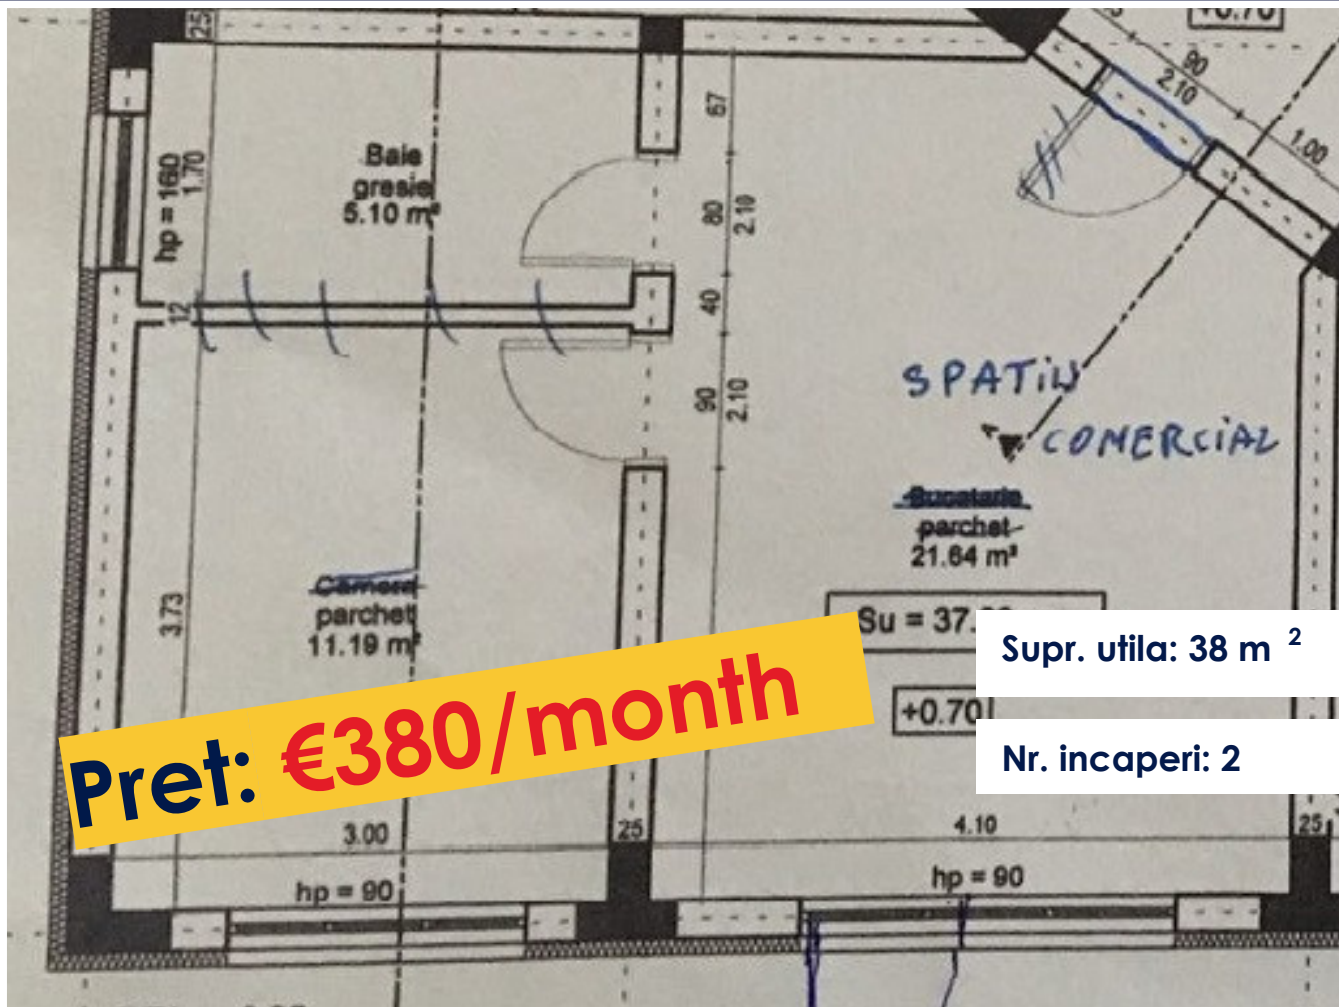

**SPATIU COMERCIAL 38 MP, PARTER, FLORESTI,
ZONA TAUTI
ID: P11741**

DE INCHIRIAT

Supr. utila: 38 m²

Nr. incaperi: 2

PERSOANA DE CONTACT: COSMIN ROȘCA
TEL.MOBIL: 0737.040018
EMAIL: office@weltimobiliare.ro