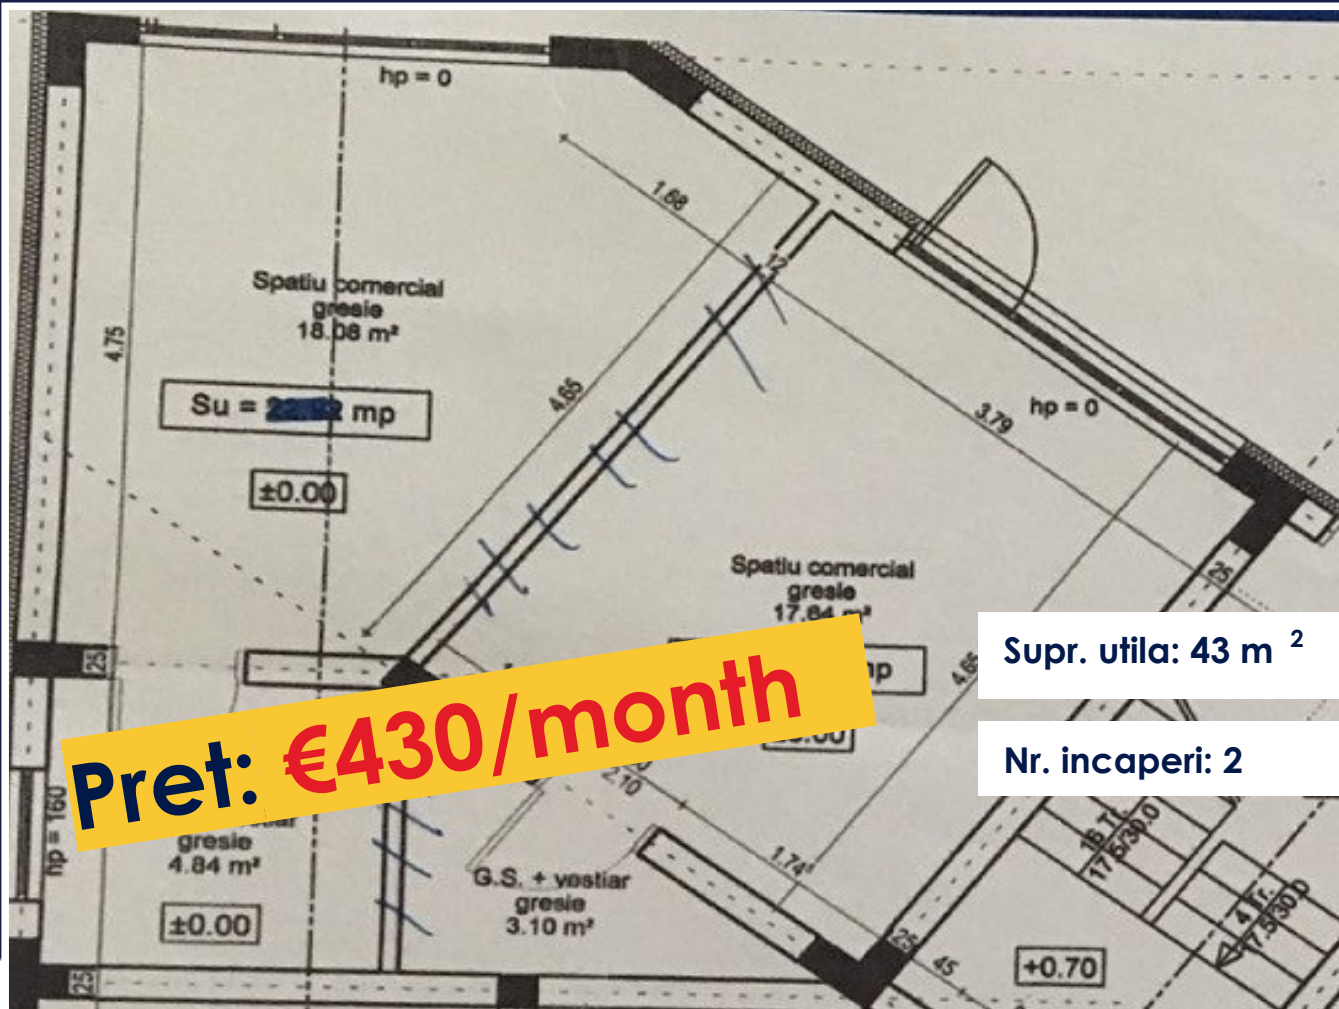

**SPATIU COMERCIAL CU VITRINA LA STRADA,
43 MP, ZONA TAUTI
ID: P11740**

DE INCHIRIAT

Pret: €430/month

Supr. utila: 43 m²

Nr. incaperi: 2

PERSONA DE CONTACT: COSMIN ROȘCA

TEL.MOBIL: 0737.040018

EMAIL: office@weltimobiliare.ro