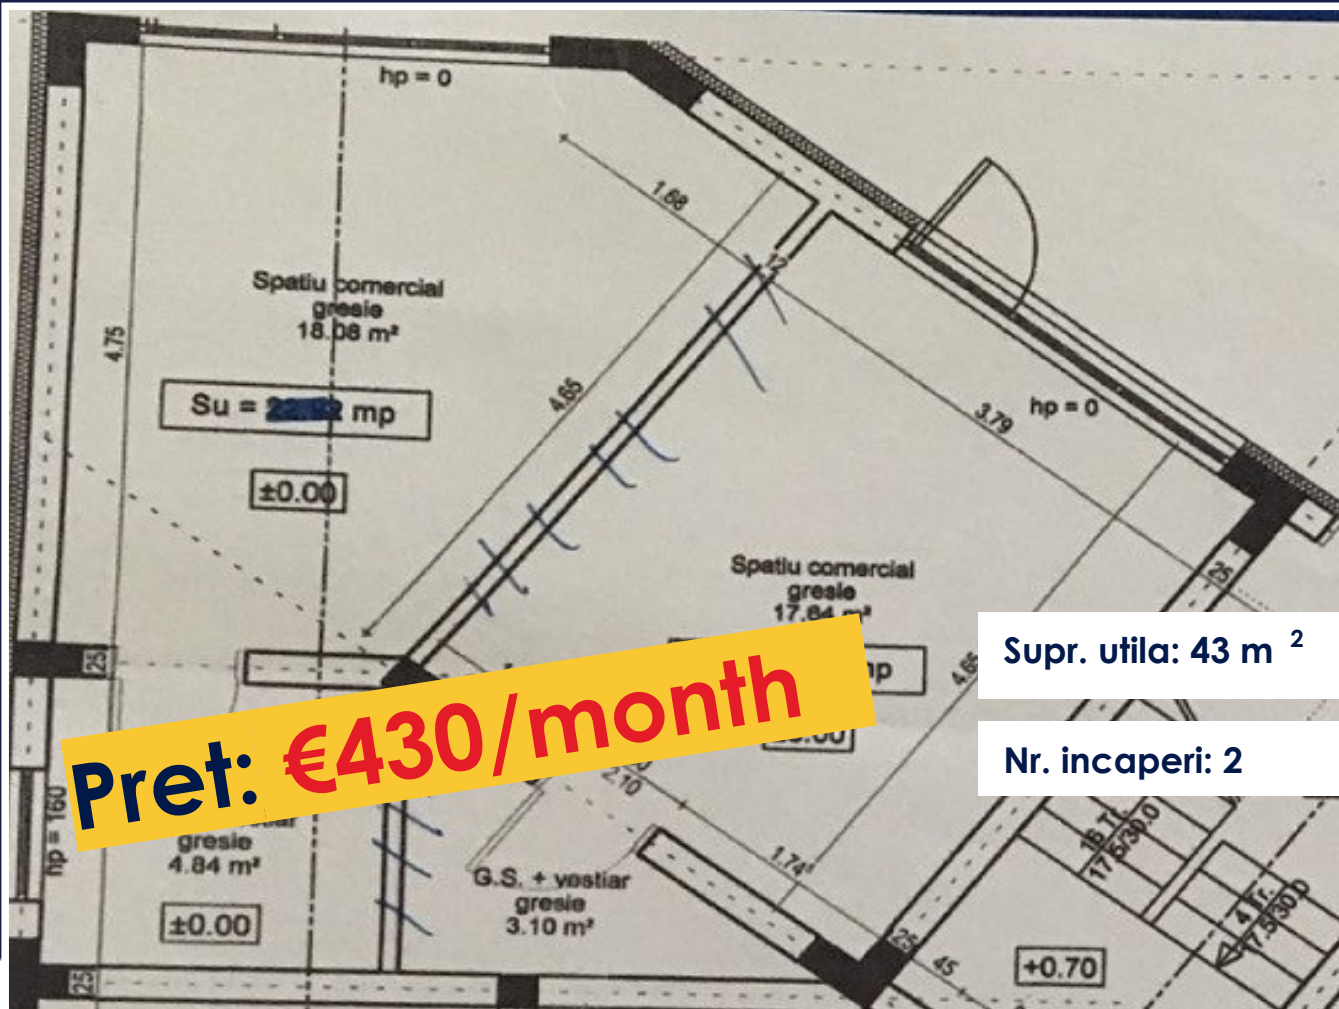

SPATIU COMERCIAL CU VITRINA LA STRADA,  
43 MP, ZONA TAUTI  
ID: P11740

DE INCHIRIAT

Supr. utila: 43 m<sup>2</sup>

Nr. incaperi: 2

Pret: €430/month

PERSONA DE CONTACT: COSMIN ROȘCA

TEL.MOBIL: 0737.040018

EMAIL: [office@weltimobiliare.ro](mailto:office@weltimobiliare.ro)