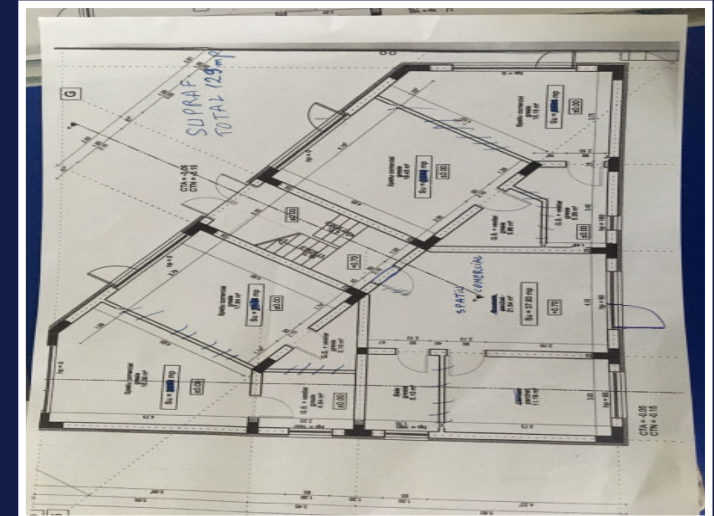

SPATIU COMERCIAL CU VITRINA LA STRADA,  
43 MP, ZONA TAUTI  
ID: P11740

DE INCHIRIAT

Supr. utila: 43 m<sup>2</sup>

Nr. incaperi: 2

Pret: €430/month

PERSONA DE CONTACT: COSMIN ROȘCA

TEL.MOBIL: 0737.040018

EMAIL: [office@weltimobiliare.ro](mailto:office@weltimobiliare.ro)