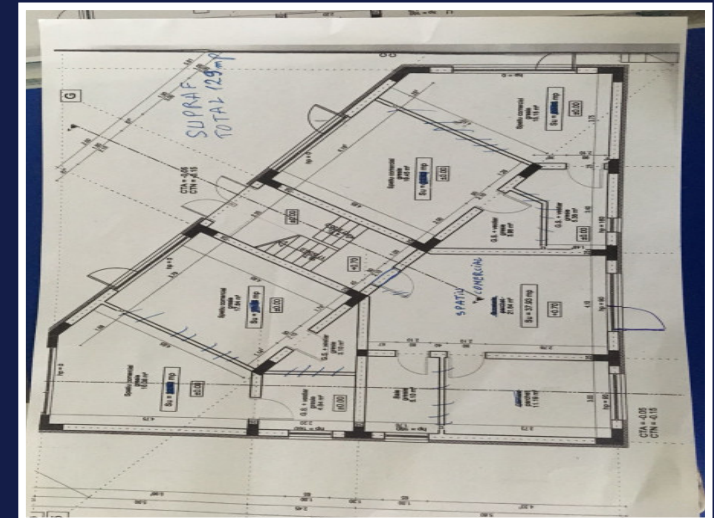

**SPATIU COMERCIAL CU VITRINA LA STRADA,
43 MP, ZONA TAUTI
ID: P11740**

DE INCHIRIAT

Pret: €430/month

Supr. utila: 43 m²

Nr. incaperi: 2

PERSONA DE CONTACT: COSMIN ROȘCA

TEL.MOBIL: 0737.040018

EMAIL: office@weltimobiliare.ro