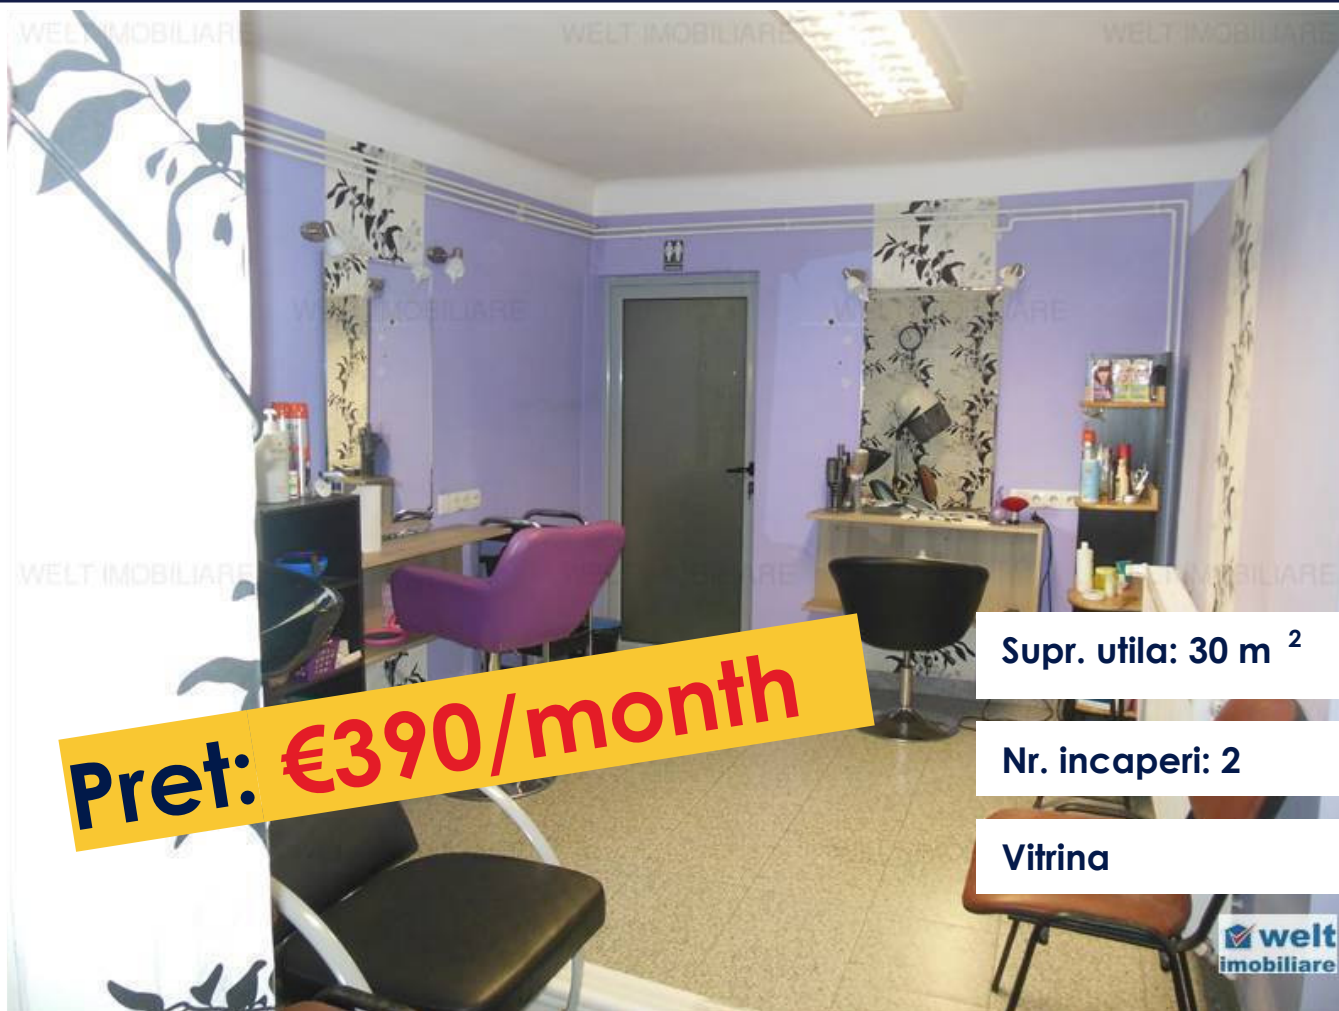

**INCHIRIERE SPATIU COMERCIAL, 30 MP, IN  
FLORESTI, ZONA CENTRALA  
ID: 14247**

**DE INCHIRIAT**

**PERSOANA DE CONTACT:**  
**TELEFON: 0264.597584**  
**EMAIL: [office@weltimobiliare.ro](mailto:office@weltimobiliare.ro)**