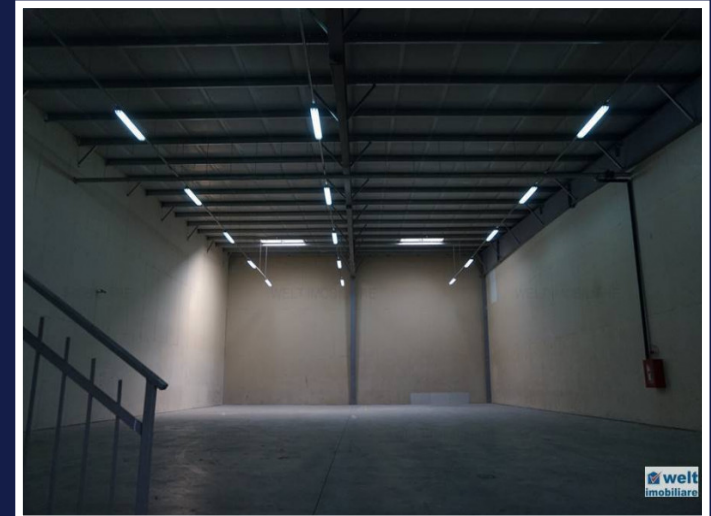

**INCHIRIERE 550 MP HALA MODERNA CLASA
A, ZONA METRO FLORESTI
ID: 14100**

DE INCHIRIAT

PERSOANA DE CONTACT: COTLIN BONTE
TEL.MOBIL: 0799.994041
EMAIL: office@weltimobiliare.ro