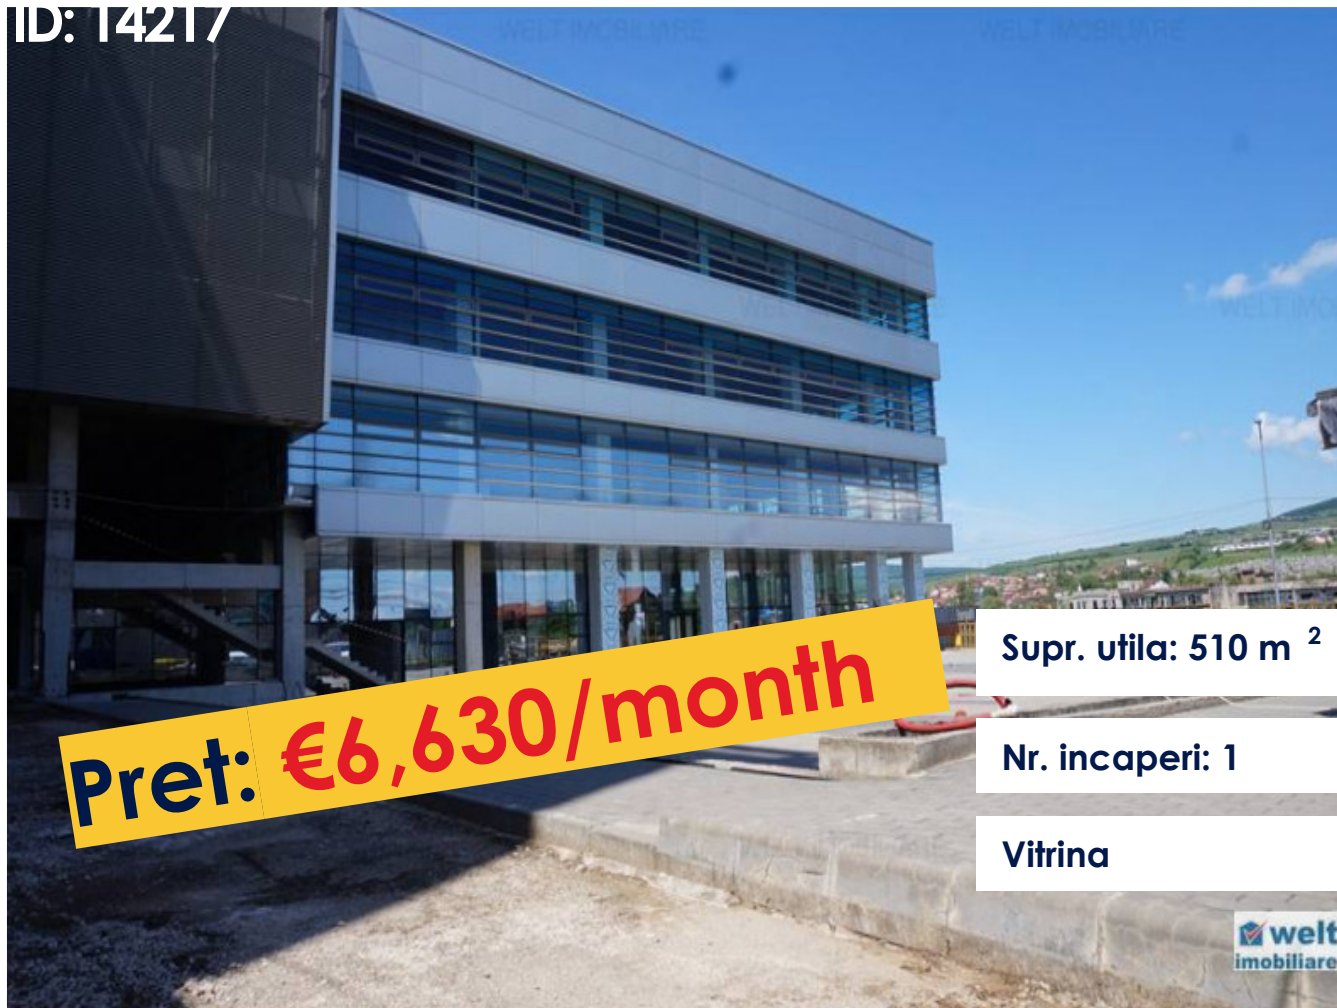

**SPATIU COMERCIAL SUPERFINISAT CU
EXPUNERE EXCELENTA IN GRUIA, TAIEURA
TURCULUI**

DE INCHIRIAT

ID: T4217

Supr. utila: 510 m²

Nr. incaperi: 1

Vitrina

PERSOANA DE CONTACT: COTLIN BONTE

TEL.MOBIL: 0799.994041