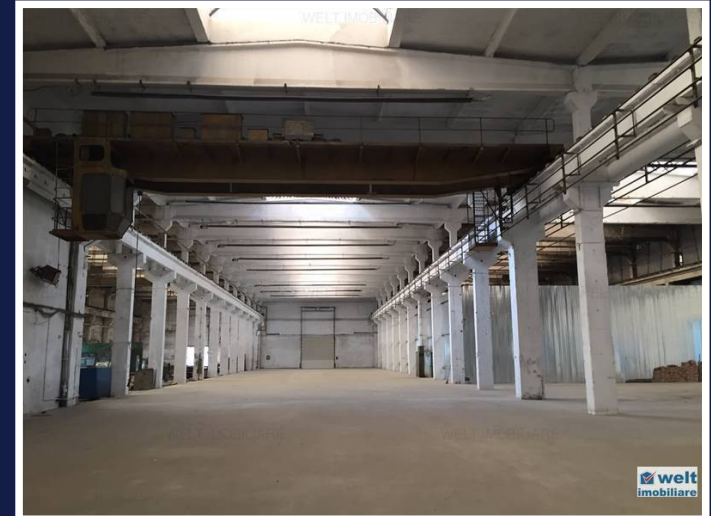

INCHIRIERE HALA 2.100MP H=10M, CU POD
RULANT 5TO, 2 USI SECTIONALE DAMBUL
ROTUND

DE INCHIRIAT

ID: 141NT

PERSOANA DE CONTACT: CĂTĂLIN BONTE

TEL.MOBIL: 0799.994041

EMAIL: office@weltimobiliare.ro