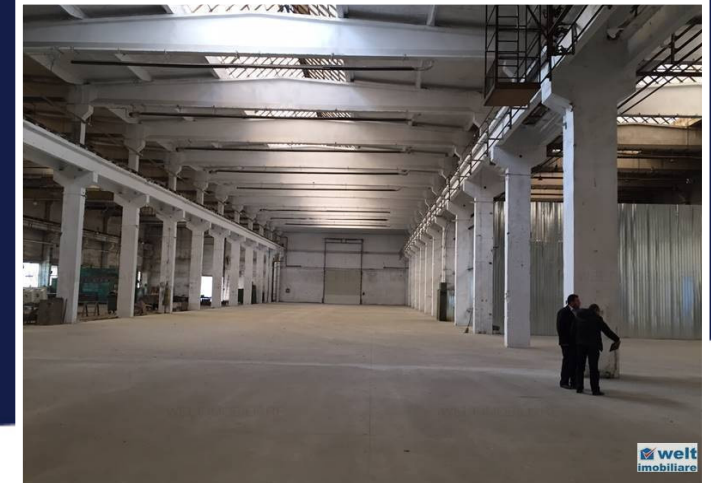

INCHIRIERE HALA 2.100MP H=10M, CU POD
RULANT 5TO, 2 USI SECTIONALE DAMBUL
ROTUND

DE INCHIRIAT

ID: 141NT

PERSOANA DE CONTACT: CĂTĂLIN BONTE

TEL.MOBIL: 0799.994041

EMAIL: office@weltimobiliare.ro