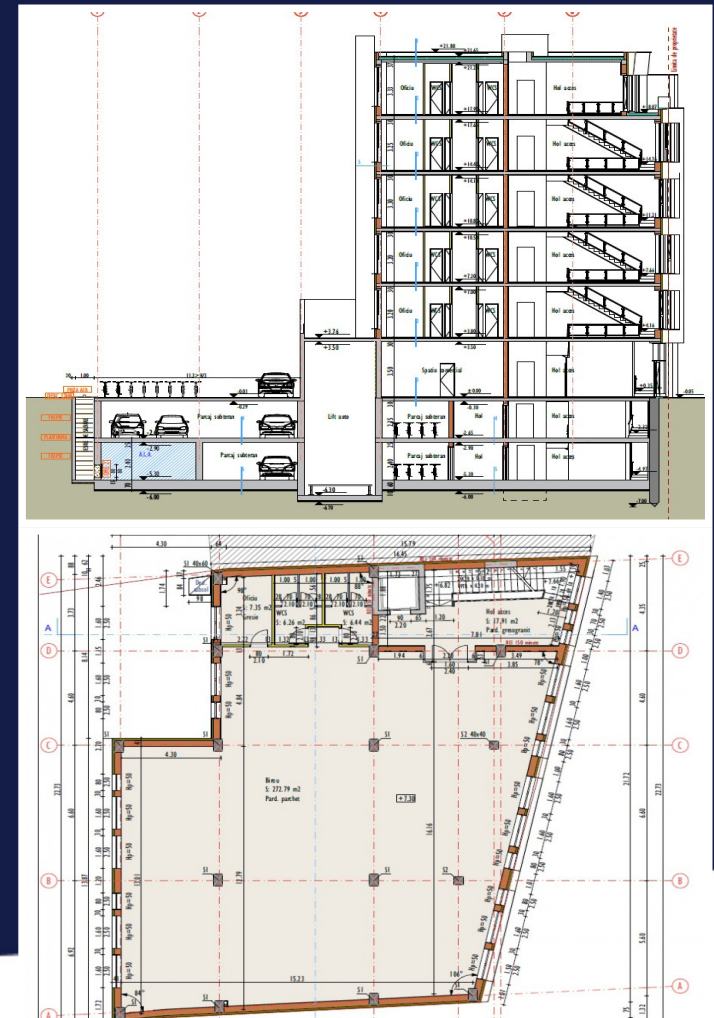

IMOBIL P+5E= 2500MP, CONSTRUCTIE NOUA  
ZONA CENTRALA  
ID: P45349

DE INCHIRIAT

PERSONA DE CONTACT: CĂTĂLIN BONTE

TEL.MOBIL: 0799.994041

EMAIL: [office@weltimobiliare.ro](mailto:office@weltimobiliare.ro)