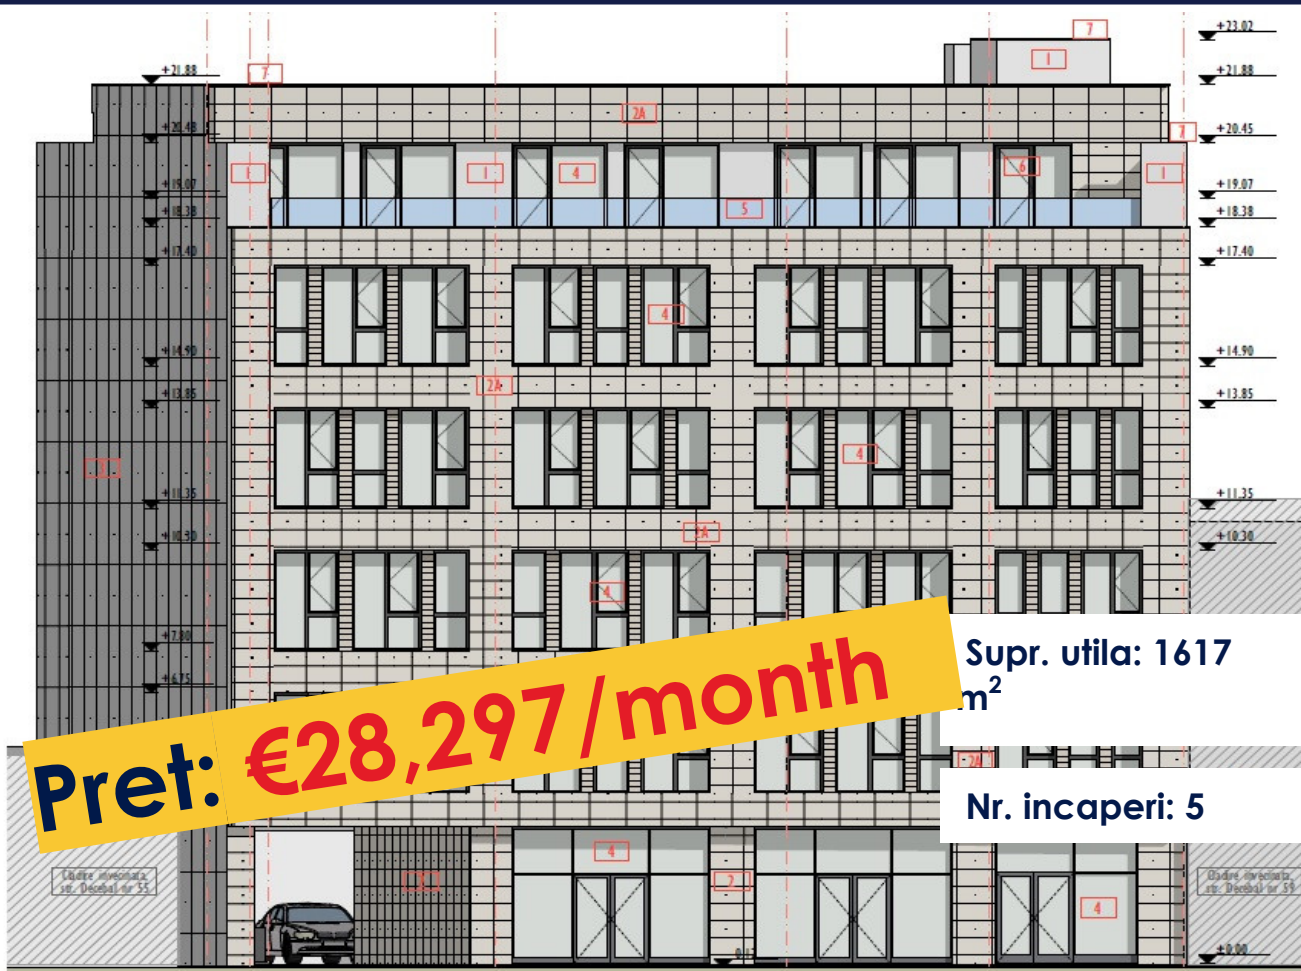

IMOBIL P+5E= 2500MP, CONSTRUCTIE NOUA  
ZONA CENTRALA  
ID: P45349

DE INCHIRIAT

PERSONA DE CONTACT: CĂTĂLIN BONTE

TEL.MOBIL: 0799.994041

EMAIL: [office@weltimobiliare.ro](mailto:office@weltimobiliare.ro)