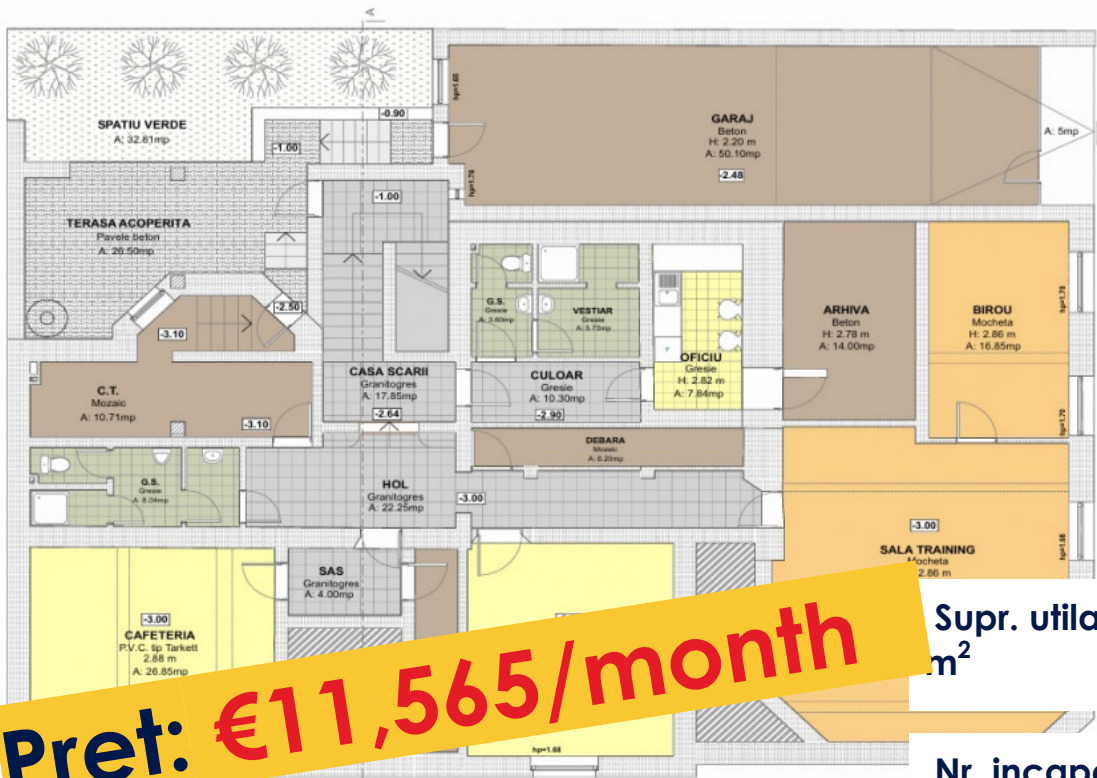

**IMOBIL 1285MP D+P+E+M, ZONA CENTRALA
TRIBUNAL - ANAF
ID: P45058**

DE INCHIRIAT

Pret: €11,565/month

Supr. utila: 1285 m²

Nr. incaperi: 15

Nr. bai: 6

LEGENDA CULORI ZONE FUNCTIONALE:		INDICATORI SUPRAFETE:	
[Orange]	ZONA BIROURI	Aria desfasurata totala	Ad total = 1495,00 mp
[Light Green]	ZONA DE RECREERE	Aria desfasurata nivel	Ad nivel = 380,00 mp
[Light Blue]	ZONA DOTARI SANITARE	Aria utila totala	Au total = 1285,00 mp
[Light Grey]	ZONA DEPOZITARE/SPATII TEHNICE	Aria utila nivel	Au nivel = 343,34 mp
[Dark Grey]	ZONA CIRCLUTATI