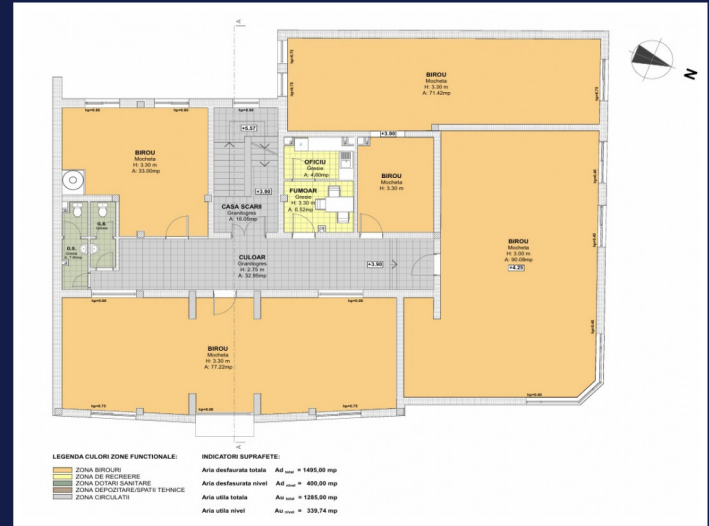

**IMOBIL 1285MP D+P+E+M, ZONA CENTRALA
TRIBUNAL - ANAF
ID: P45058**

DE INCHIRIAT

Pret: €11,565/month

Supr. utila: 1285 m²

Nr. incaperi: 15

Nr. bai: 6

LEGENDA CULORI ZONE FUNCTIONALE:		INDICATORI SUPRAFETE:	
[Orange]	ZONA BIROURI	Aria desfasurata totala	Ad total = 1495,00 mp
[Light Green]	ZONA DE RECREERE	Aria desfasurata nivel	Ad nivel = 380,00 mp
[Light Blue]	ZONA DOTARI SANITARE	Aria utila totala	Au total = 1285,00 mp
[Light Grey]	ZONA DEPOZITARE/SPATII TEHNICE	Aria utila nivel	Au nivel = 343,34 mp
[Dark Grey]	ZONA CIRCLUTATI		

PERSOANA DE CONTACT: COTLIN BONTE
TEL.MOBIL: 0799.994041
EMAIL: office@weltimobiliare.ro