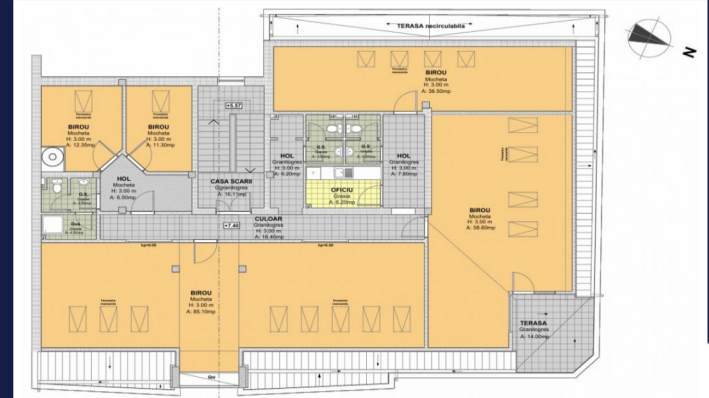

**IMOBIL 1285MP D+P+E+M, ZONA CENTRALA
TRIBUNAL - ANAF
ID: P45058**

DE INCHIRIAT

Pret: €11,565/month

Supr. utila: 1285 m²

Nr. incaperi: 15

Nr. bai: 6

LEGENDA CULORI ZONE FUNCTIONALE:		INDICATORI SUPRAFETE:	
[Orange]	ZONA BIROURI	Aria desfasurata totala	Ad total = 1495,00 mp
[Light Green]	ZONA DE RECREERE	Aria desfasurata nivel	Ad nivel = 380,00 mp
[Light Blue]	ZONA DOTARI SANITARE	Aria utila totala	Au total = 1285,00 mp
[Light Grey]	ZONA DEPOZITARE/SPATII TEHNICE	Aria utila nivel	Au nivel = 343,34 mp
[Dark Grey]	ZONA CIRCLUTATI		

PERSOANA DE CONTACT: COTLIN BONTE
TEL.MOBIL: 0799.994041
EMAIL: office@weltimobiliare.ro