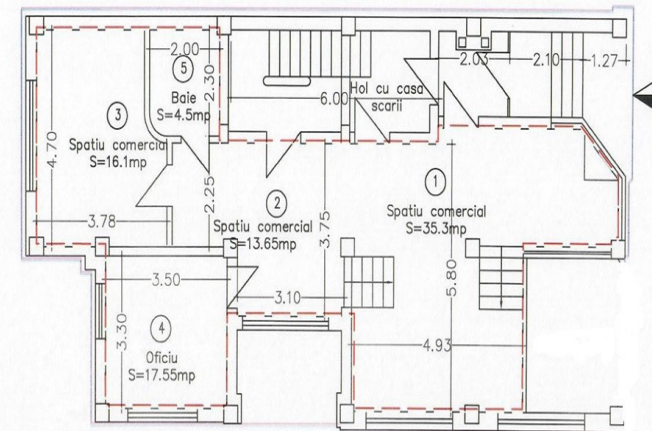

**SPATIU COMERCIAL 100MP, PARTER LA
STRADA, ZONA PIATA CIPARIU - IL CAFFE
ID: P44933**

DE INCHIRIAT

PERSOANA DE CONTACT: CĂTĂLIN BONTE

TEL.MOBIL: 0799.994041

EMAIL: office@weltimobiliare.ro