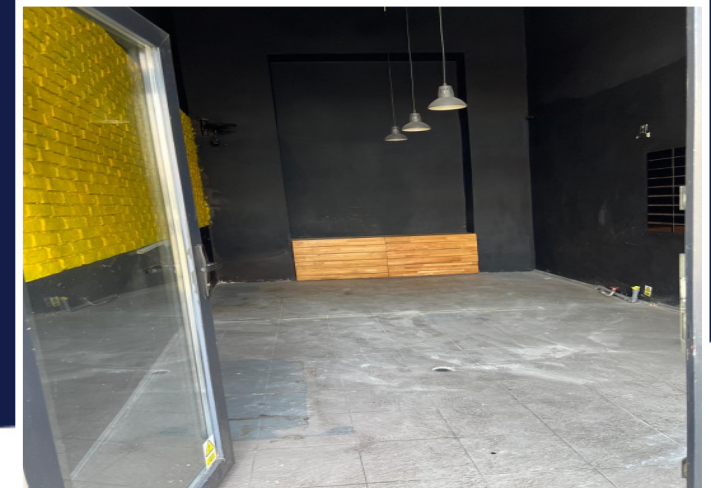

SPATIU COMERCIAL STRADAL 15MP, ZONA  
BARITIU  
ID: P43941

DE INCHIRIAT

PERSOANA DE CONTACT: CĂTĂLIN BONTE  
TEL.MOBIL: 0799.994041  
EMAIL: [office@weltimobiliare.ro](mailto:office@weltimobiliare.ro)