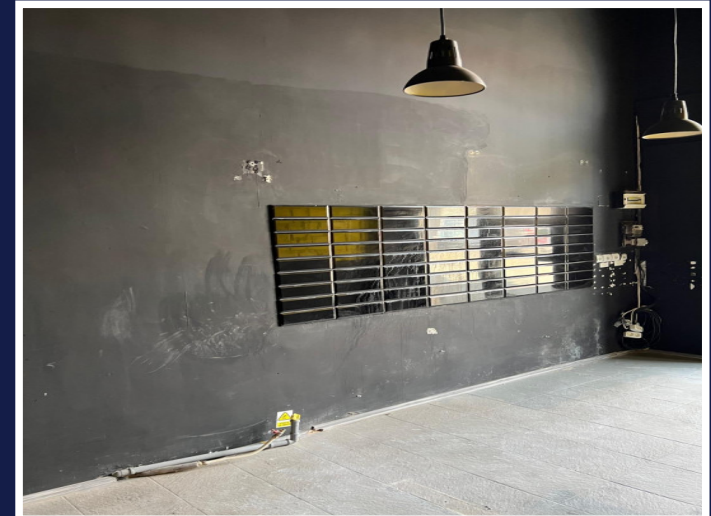

SPATIU COMERCIAL STRADAL 15MP, ZONA  
BARITIU  
ID: P43941

DE INCHIRIAT

PERSOANA DE CONTACT: CĂTĂLIN BONTE  
TEL.MOBIL: 0799.994041  
EMAIL: [office@weltimobiliare.ro](mailto:office@weltimobiliare.ro)