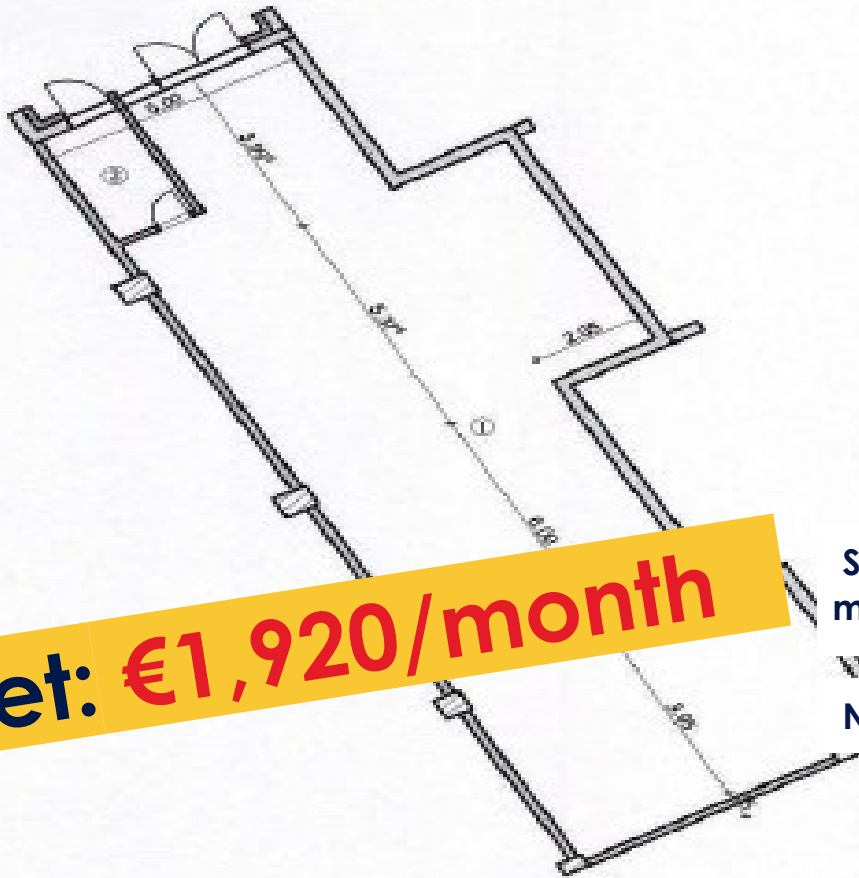

SPATIU COMERCIAL DE INCHIRIAT IN LOCATIE
OPTIMA, POSIBILITATE PERSONALIZARE
ID: P43143

DE INCHIRIAT

Supr. utila: 112.96
m²

Nr. incaperi: 1

PERSONA DE CONTACT: FLORINA TEODORESCU

TEL.MOBIL: 0736.755500

EMAIL: office@weltimobiliare.ro