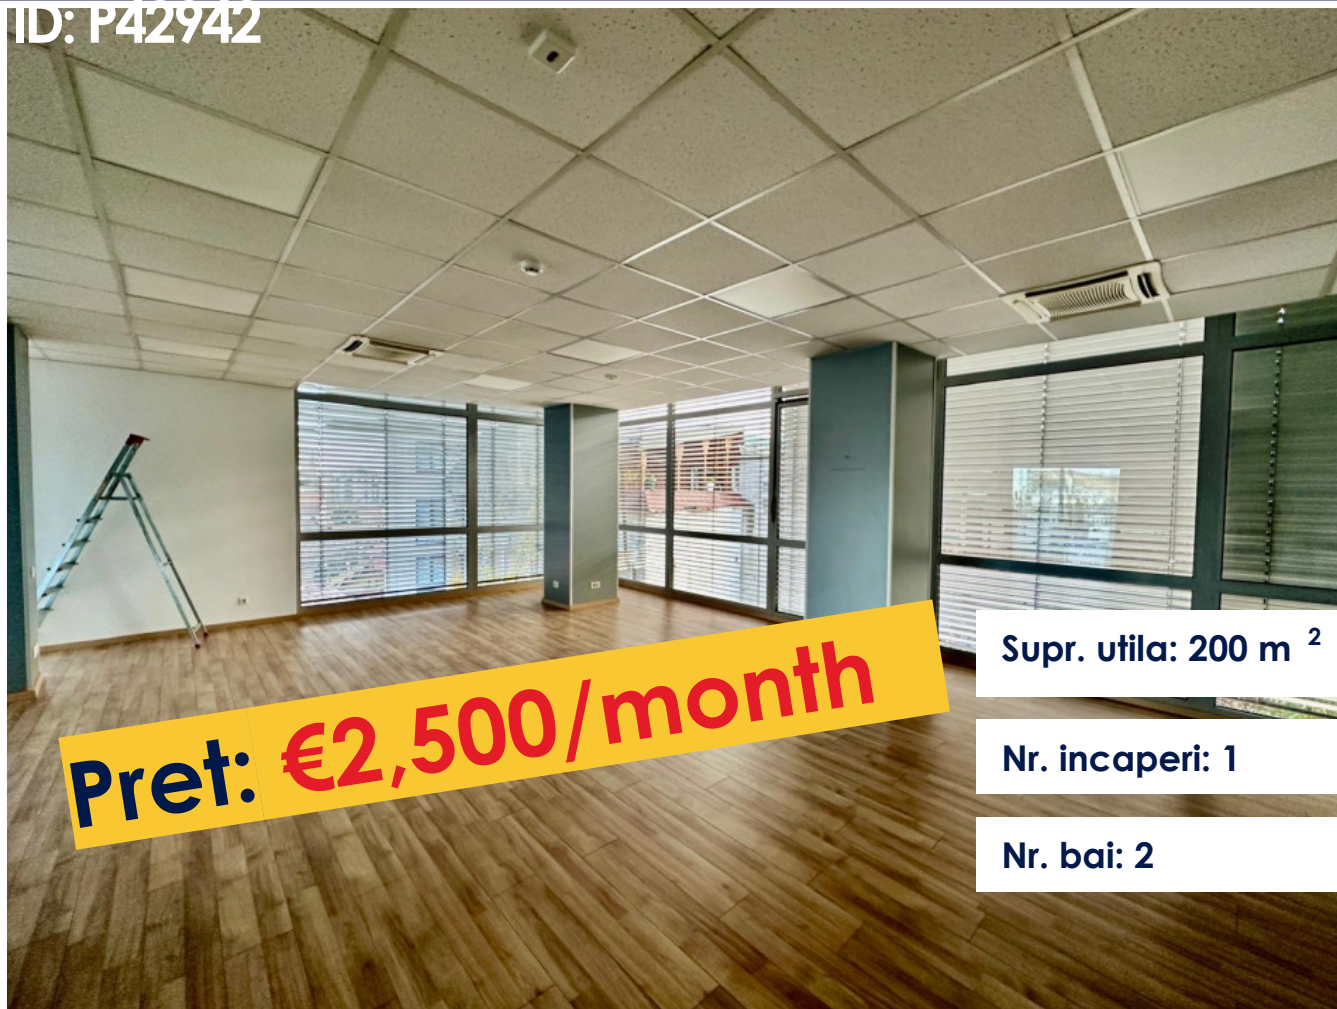

**BIROURI 200MP CU ACCES TERASA  
PANORAMICA, 2 PARCARI, ZONA  
CLINICILOR**

**DE INCHIRIAT**

**ID: P42942**

**Supr. utila: 200 m<sup>2</sup>**

**Nr. incaperi: 1**

**Nr. bai: 2**

**Pret: €2,500/month**

**PERSOANA DE CONTACT: CĂTĂLIN BONTE**