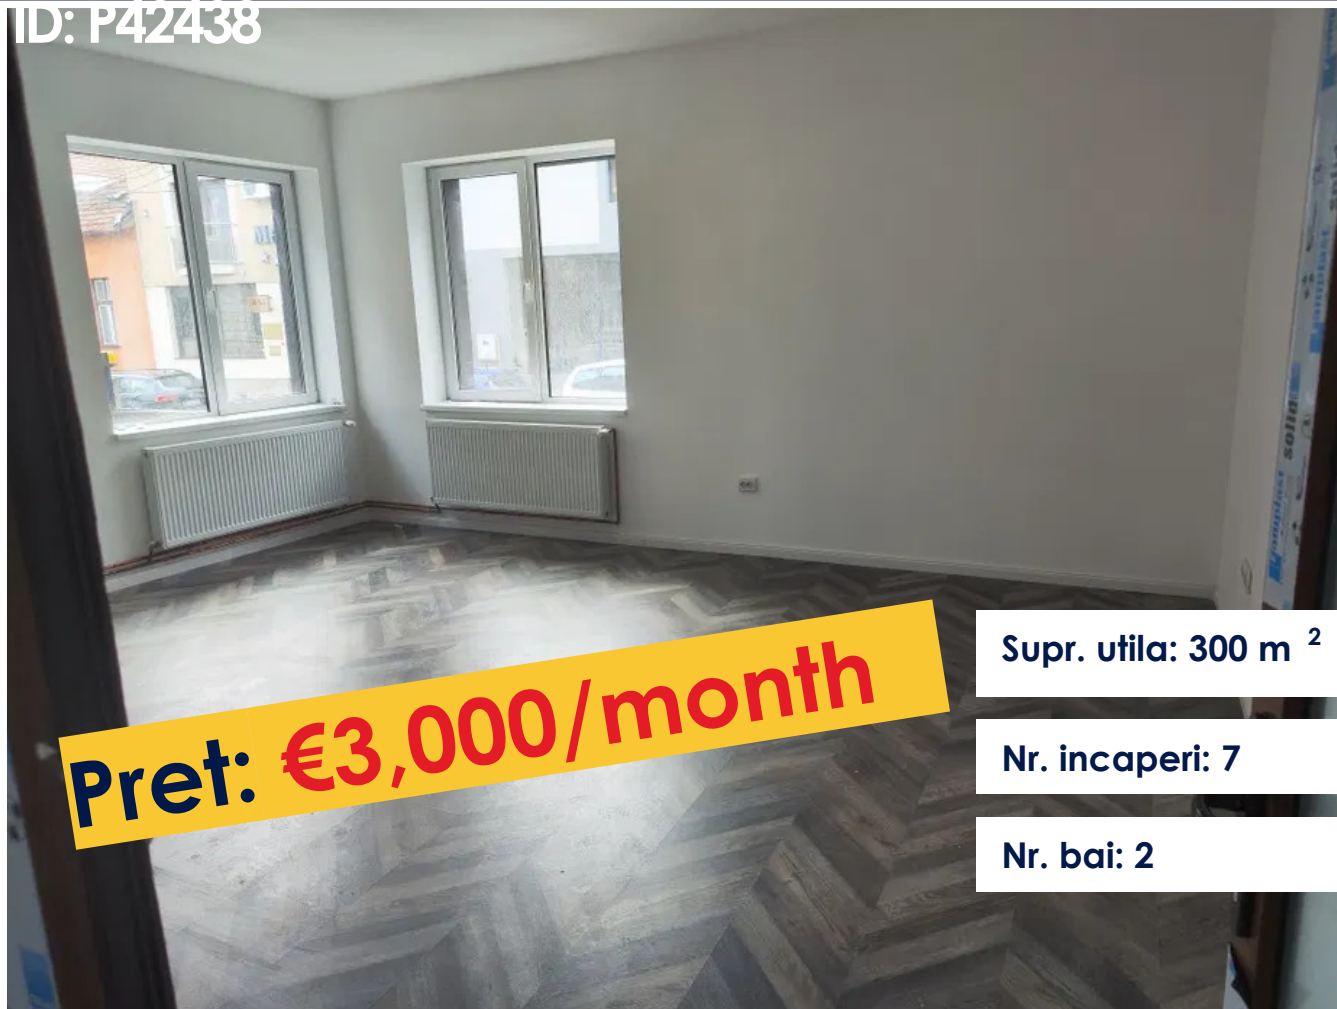

CASA DE INCHIRIAT IDEALA PENTRU SEDIU
FIRMA, 300 MP, PARCARE IN CURTE, IN
CENTRU

DE INCHIRIAT

ID: P42438

Pret: €3,000/month

Supr. utila: 300 m²

Nr. incaperi: 7

Nr. bai: 2

PERSOANA DE CONTACT: CĂLIN PIPA