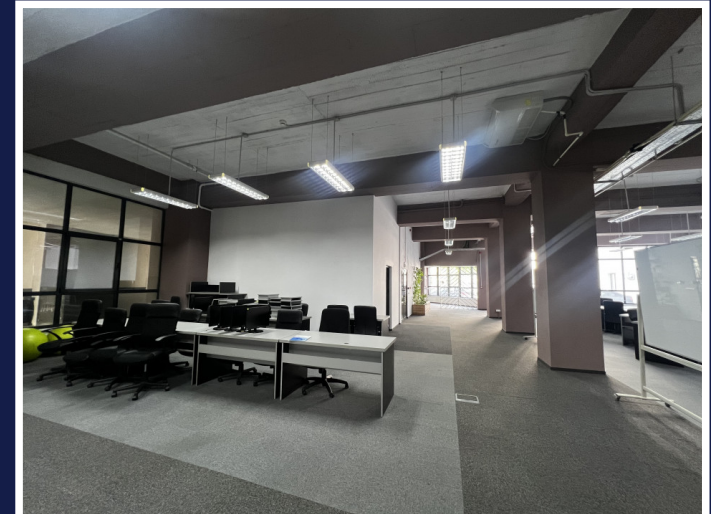

CLADIRE 2900MP PT BIROURI SAU SERVICII, 16  
PARCARI, CALEA MOTILOR  
ID: P42346

DE INCHIRIAT

Pret: €34,800/month

Supr. utila: 2900  
m<sup>2</sup>

Nr. incaperi: 4

Nr. bai: 10

PERSOANA DE CONTACT: COTLIN BONTE