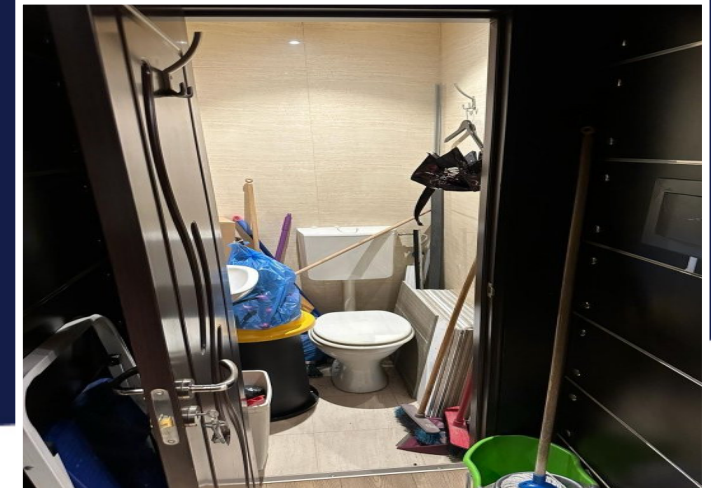

SPATIU COMERCIAL 60MP, 2 VITRINE, 2
INTRARI, ULTRACENTRAL PIATA UNIRII - KFC
ID: P42198

DE INCHIRIAT

Pret: €3,000/month

Supr. utila: 60 m²

Nr. incaperi: 2

PERSOANA DE CONTACT: CĂTĂLIN BONTE

TEL.MOBIL: 0799.994041