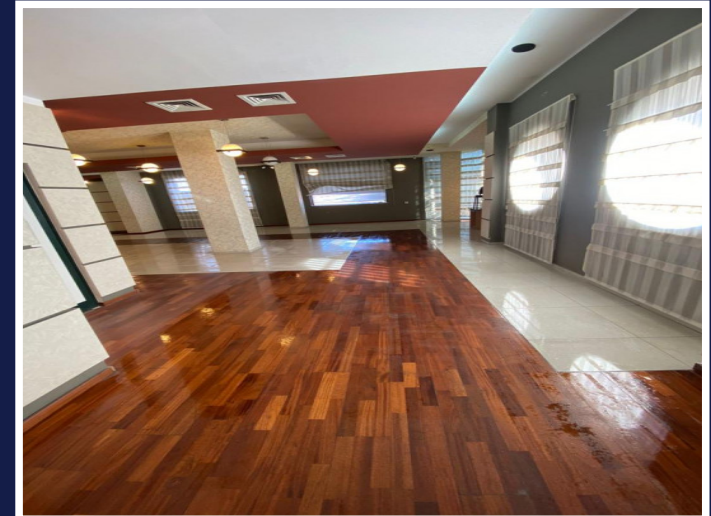

**INCHIRIERE IMOBIL COMERCIAL CU ACTE,  
S+P+2E, 753MP, ZONA PTA MARASTI  
ID: P41959**

**DE INCHIRIAT**

**Pret: €7,000/month**

Supr. utila: 753 m<sup>2</sup>

Nr. incaperi: 15

**PERSOANA DE CONTACT: WELT IMOBILIARE**