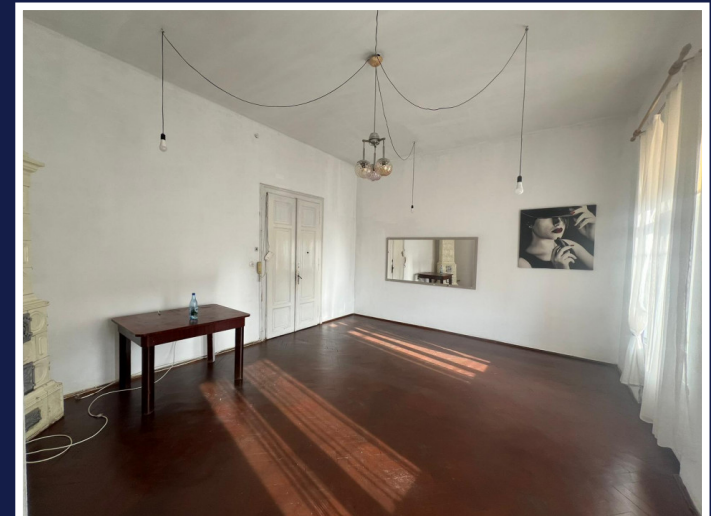

SPATIU BIROU, 94MP IN CLADIRE CLASICA,
P-TA MIHAI VITEAZU, LOCATIE OPTIMA
ID: P41190

DE INCHIRIAT

Pret: €950/month

Supr. utila: 94 m²

Nr. incaperi: 4

Nr. bai: 2

PERSOANA DE CONTACT: WELT IMOBILIARE

TEL.MOBIL: 0756223366