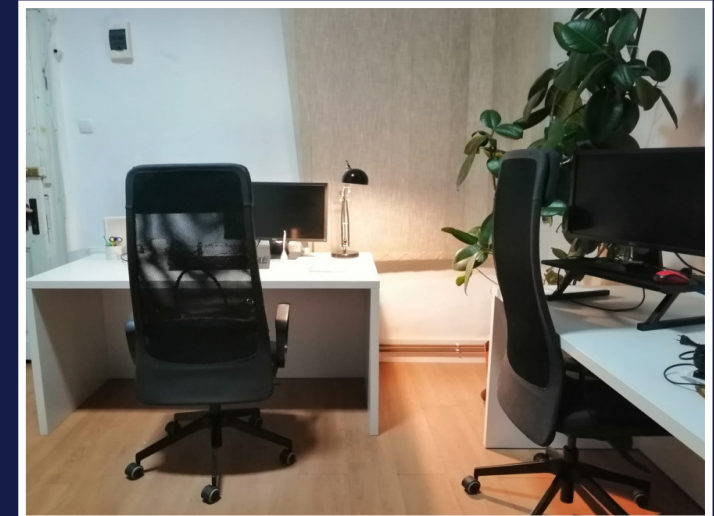

**INCHIRIERE SPATIU BIROU IN PIATA UNIRII,
ZONA DE EXCEPTIE!
ID: P40850**

DE INCHIRIAT

Pret: €300/month

Supr. utila: 22 m²

Nr. incaperi: 1

Nr. bai: 1

PERSOANA DE CONTACT: CRISTIANA COMAN
TEL.MOBIL: 0737.040021
EMAIL: office@weltimobiliare.ro