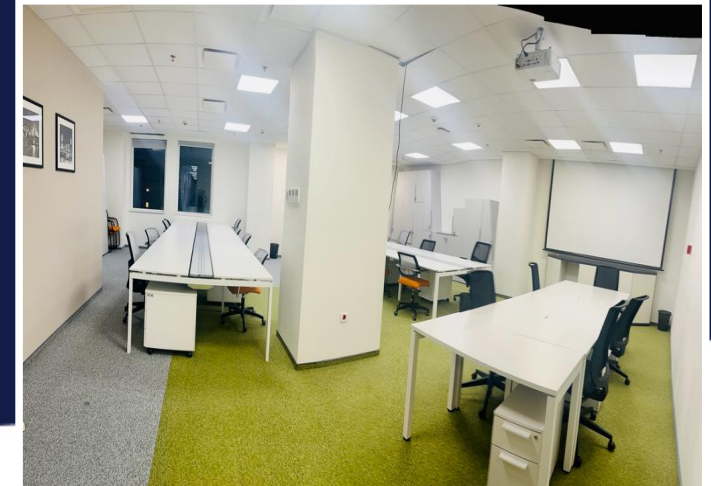

**BIROURI ALL-INCLUSIVE DE LA 220 EUR/  
PERSOANA, ULTRACENTRAL  
ID: P40812**

**DE INCHIRIAT**

**PERSOANA DE CONTACT: CĂTĂLIN BONTE**

**TEL.MOBIL: 0799.994041**

**EMAIL: [office@weltimobiliare.ro](mailto:office@weltimobiliare.ro)**