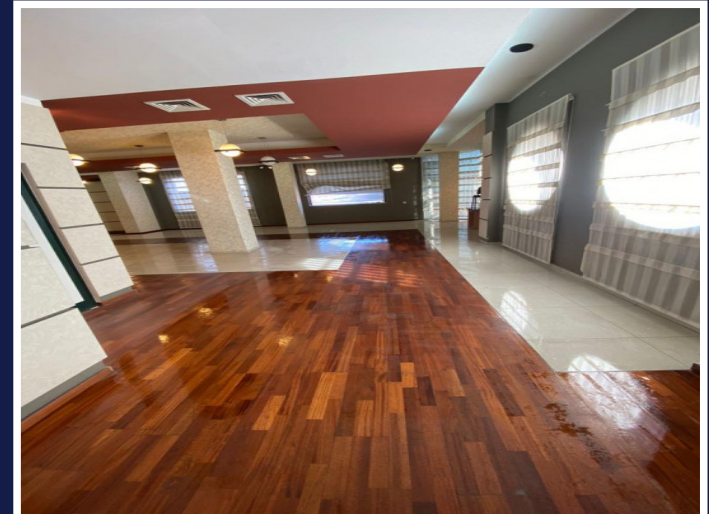

CLADIRE DE BIROURI P+3E, ZONA CENTRALA,
CABLAJ DATE-VOCE INTEGRAL
ID: P40613

DE INCHIRIAT

Pret: €7,000/month

Supr. utila: 753 m²

Nr. bai: 3

PERSOANA DE CONTACT: WELT IMOBILIARE

TEL.MOBIL: 0756223366

EMAIL: office@weltimobiliare.ro