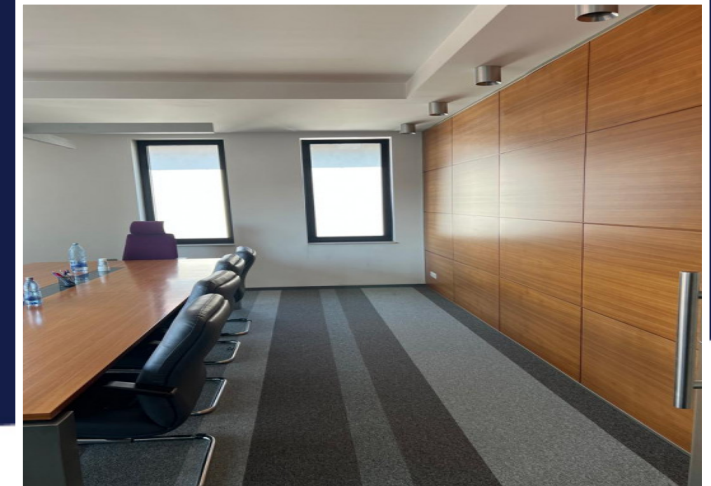

**BIROURI MOBILATE SI UTILATE 145MP, 2  
PARCARI INCLUSE, ZONA TRIBUNAL  
ID: P40135**

**DE INCHIRIAT**

Supr. utila: 145 m<sup>2</sup>

Nr. incaperi: 3

Nr. bai: 2

**PERSOANA DE CONTACT: CĂTĂLIN BONTE**

**TEL.MOBIL: 0799.994041**