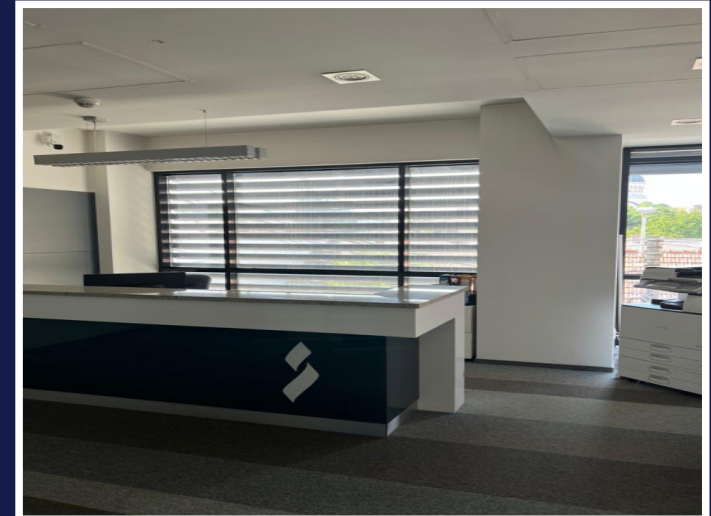

**BIROURI MOBILATE SI UTILATE 145MP, 2  
PARCARI INCLUSE, ZONA TRIBUNAL  
ID: P40135**

**DE INCHIRIAT**

Supr. utila: 145 m<sup>2</sup>

Nr. incaperi: 3

Nr. bai: 2

**PERSOANA DE CONTACT: CĂTĂLIN BONTE**

**TEL.MOBIL: 0799.994041**