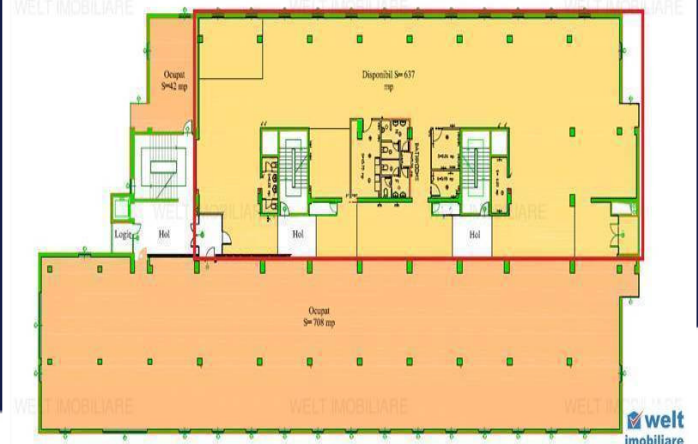

BIROU IN ZONA CENTRALA, ETAJUL 1,
CLADIRE MODERNA, CLASA A, 637 MP, OPEN
SPACE

DE INCHIRIAT

Pret: €5,733/month

- Supr. utila: 637 m²
- Nr. incaperi: 2
- Nr. bai: 1

PERSONA DE CONTACT: WELT IMOBILIARE
TEL.MOBIL: 0756223366
EMAIL: office@weltimobiliare.ro