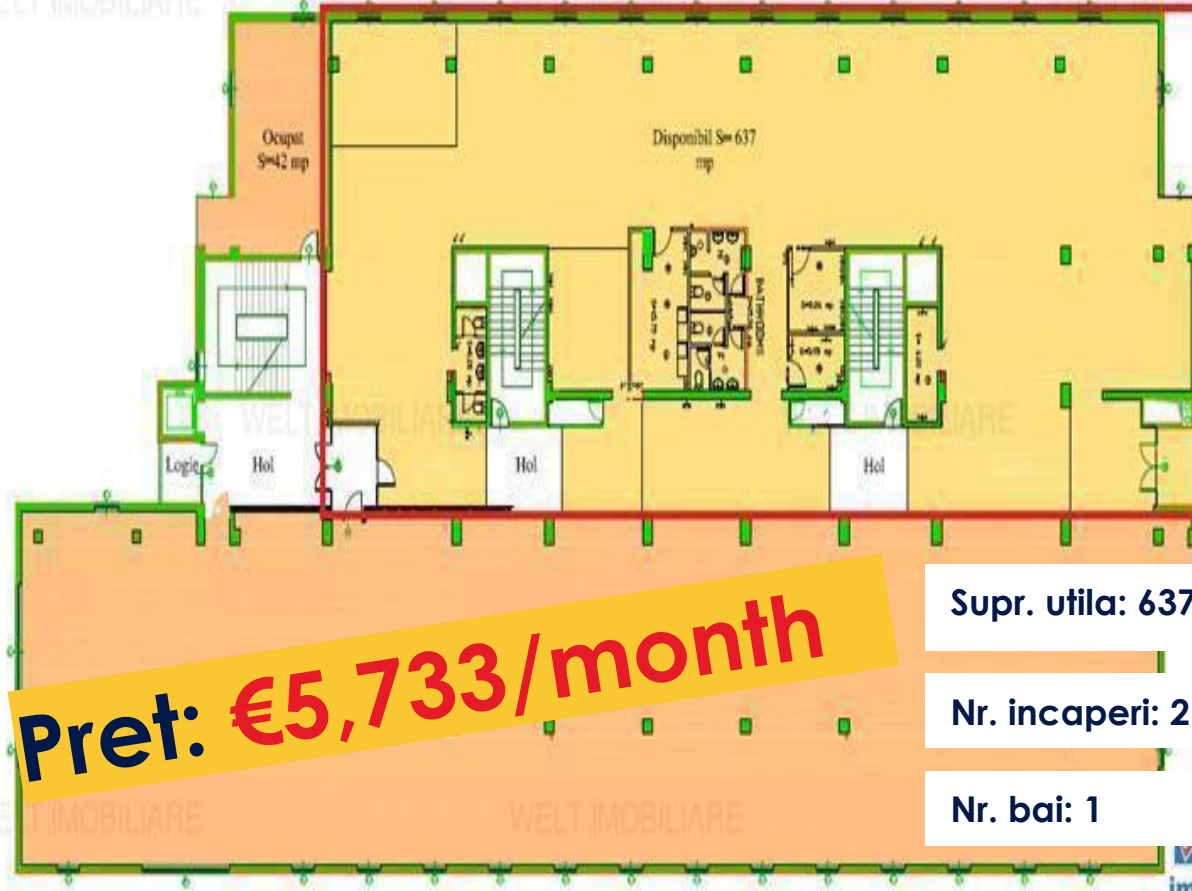

BIROU IN ZONA CENTRALA, ETAJUL 1,
CLADIRE MODERNA, CLASA A, 637 MP, OPEN
SPACE

DE INCHIRIAT

Pret: €5,733/month

- Supr. utila: 637 m²
- Nr. incaperi: 2
- Nr. bai: 1

PERSONA DE CONTACT: WELT IMOBILIARE
TEL.MOBIL: 0756223366
EMAIL: office@weltimobiliare.ro