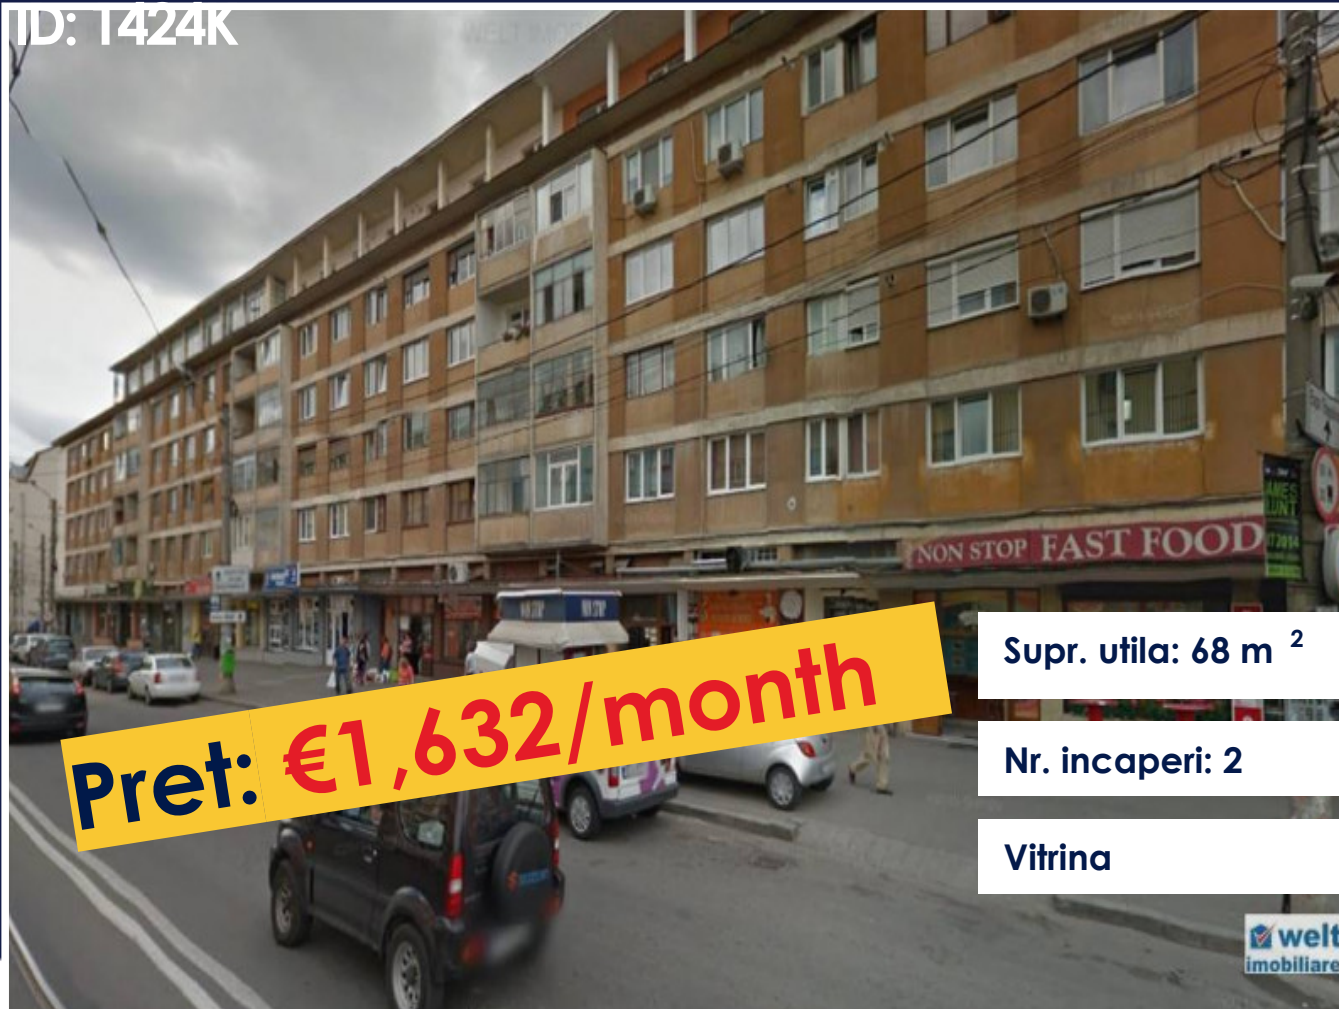

SPATIU DE INCHIRIAT PE STRADA HOREA,
ZONA GARII, VAD COMERCIAL INTENS, 68
MP

DE INCHIRIAT

ID: T424K

Supr. utila: 68 m²

Nr. incaperi: 2

Vitrina

PERSOANA DE CONTACT: WELT IMOBILIARE

TEL.MOBIL: 0756223366