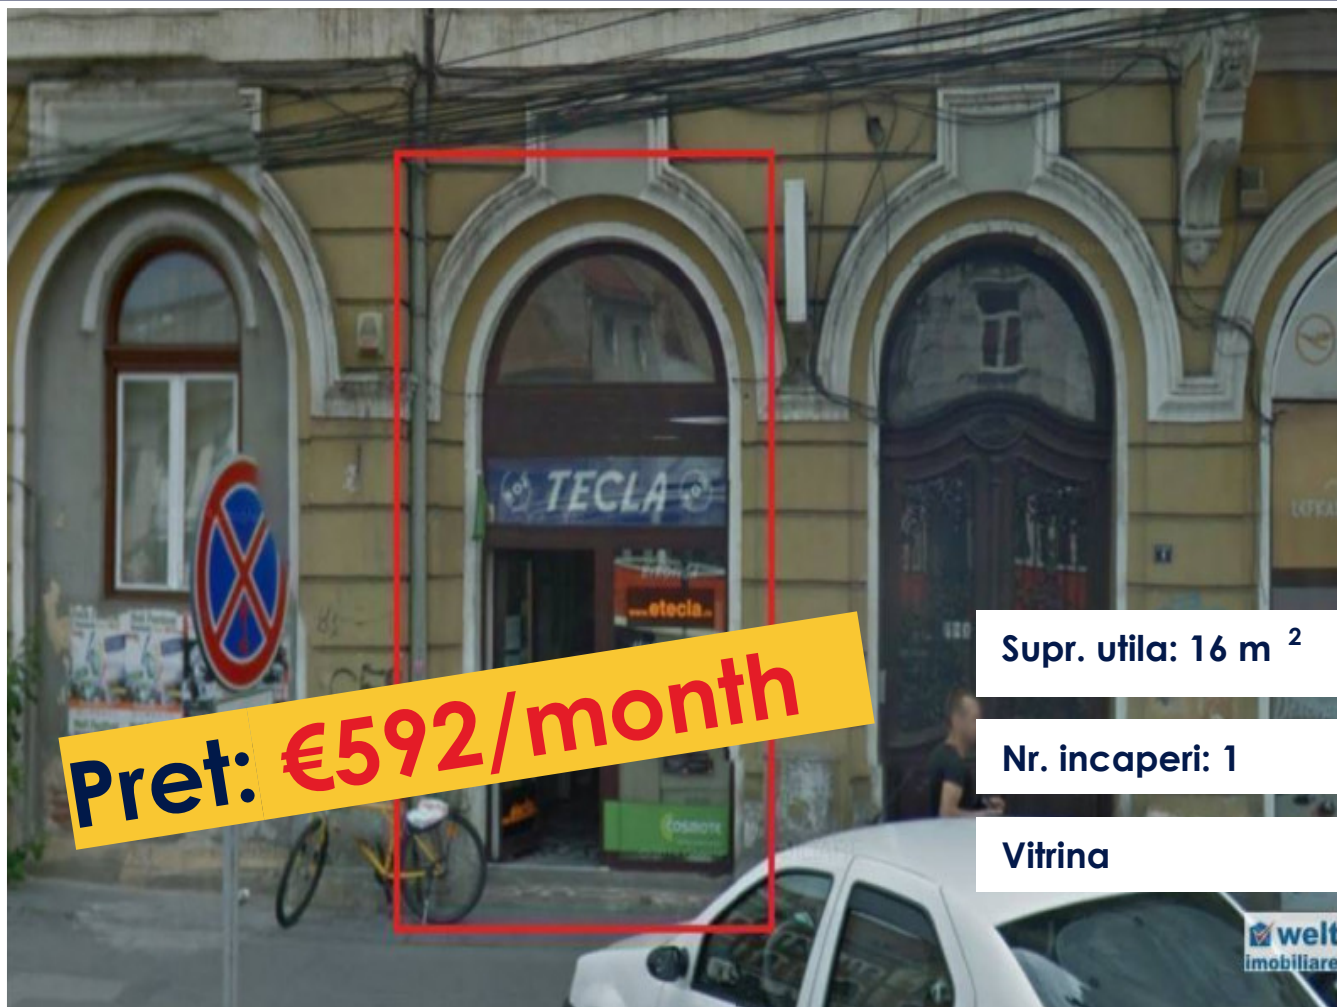

**INCHIRIERE SPATIU STRADAL, ZONA CAMEREI  
DE COMERT, 16 MP, VAD COMERCIAL INTENS  
ID: 1423D**

**DE INCHIRIAT**

**PERSOANA DE CONTACT: WELT IMOBILIARE**

**TEL.MOBIL: 0756223366**

**EMAIL: [office@weltimobiliare.ro](mailto:office@weltimobiliare.ro)**