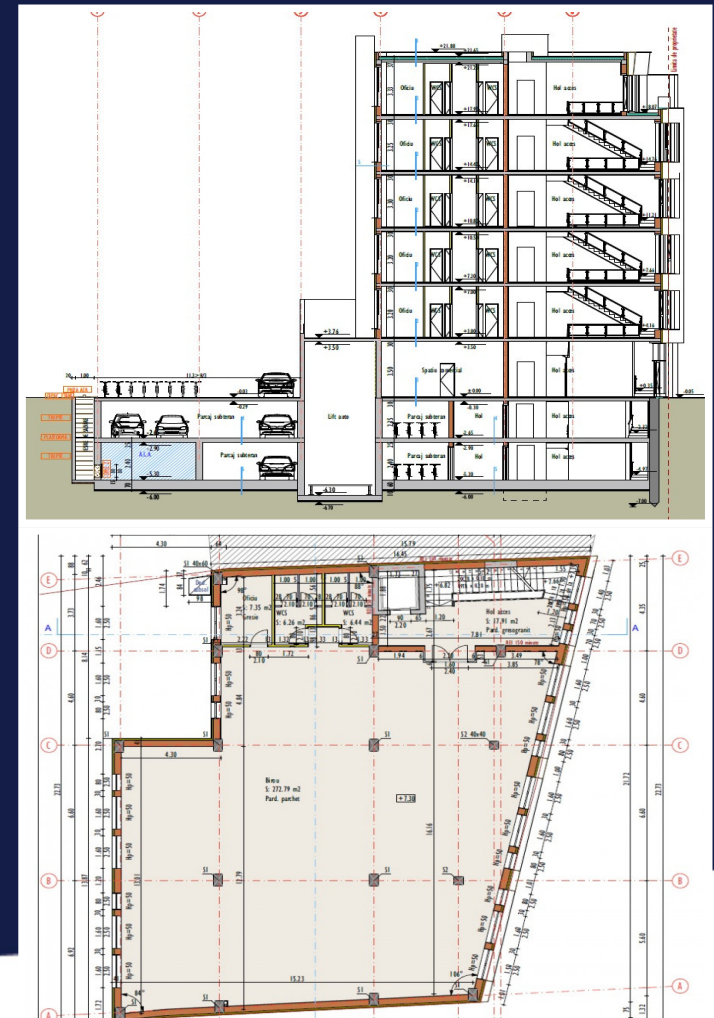

CHIRIE IMOBIL SEMICENTRAL, 300MP/NIVEL,
CONSTRUCTIE NOUA
ID: P38277

DE INCHIRIAT

PERSONA DE CONTACT: CĂTĂLIN BONTE
TEL.MOBIL: 0799.994041
EMAIL: office@weltimobiliare.ro