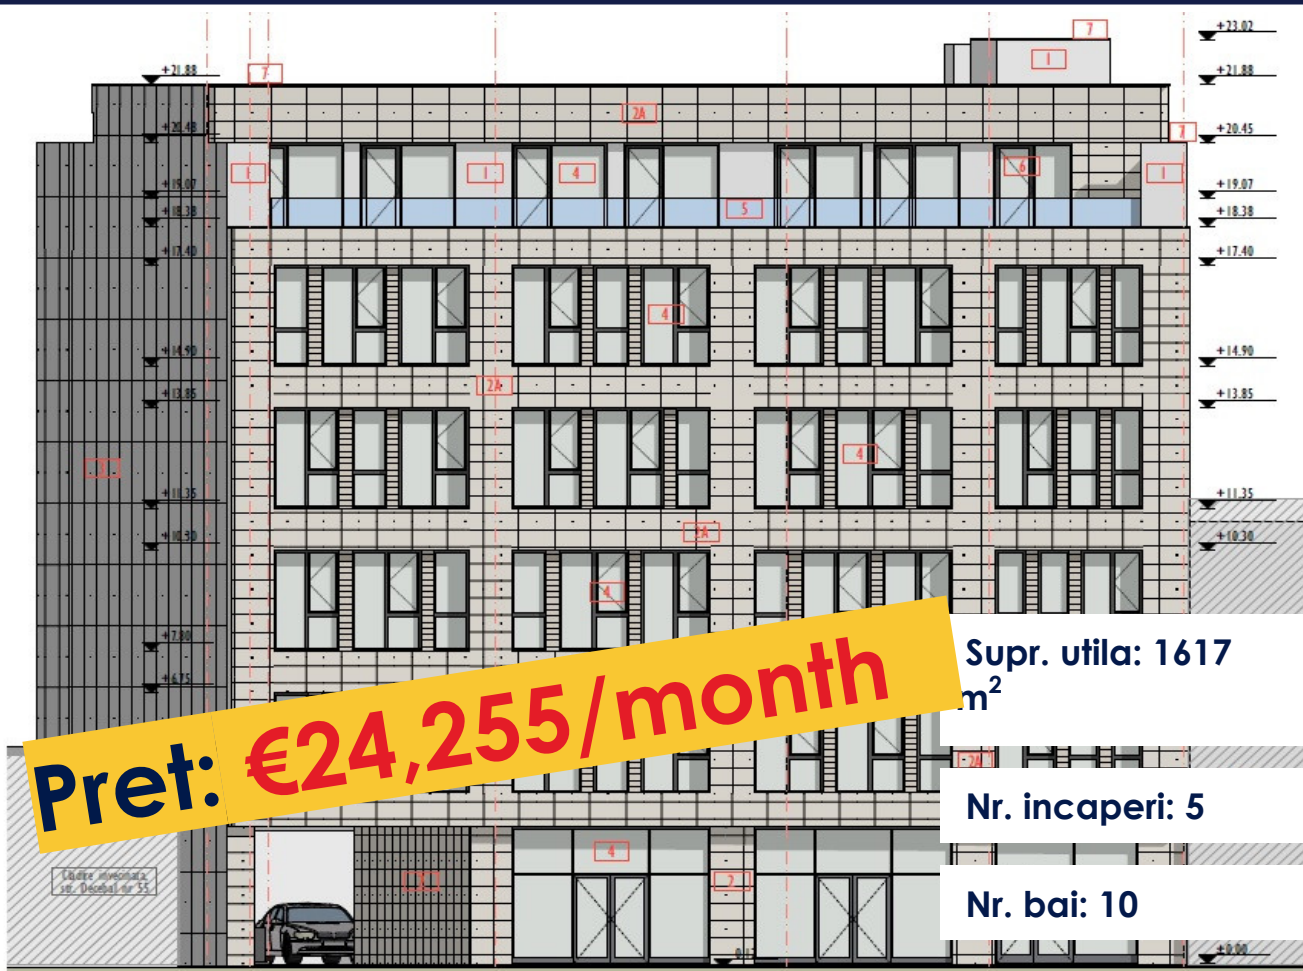

CHIRIE IMOBIL SEMICENTRAL, 300MP/NIVEL,
CONSTRUCTIE NOUA
ID: P38277

DE INCHIRIAT

PERSONA DE CONTACT: CĂTĂLIN BONTE
TEL.MOBIL: 0799.994041
EMAIL: office@weltimobiliare.ro